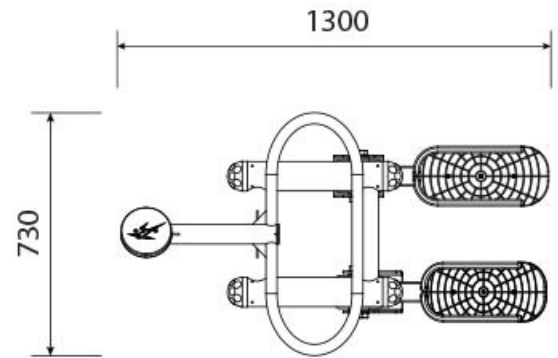

### CARACTERÍSTICAS

- Capacidad para un usuario.
- Estructura de tubo redondo de acero inoxidable.
- Laterales y bordes redondeados.

## Bolt Fitness Inox

REF. EG7817

### INSTALACIÓN

Se entrega con las correspondientes instrucciones de montaje. Si requieren del servicio de instalación, HappyLudic dispone de técnicos-instaladores propios.

DIMENSIONES (L x AL x A)  
1.300 x 2.000 x 730 mm.

ALTURA DE CAÍDA  
560 mm.