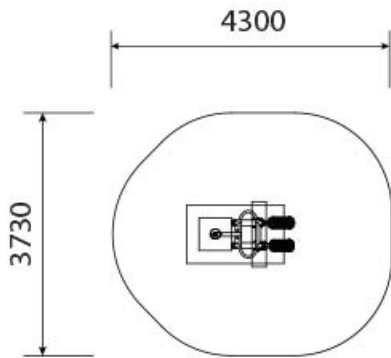

### CARACTERÍSTICAS

- Capacidad para un usuario.
- Estructura de tubo redondo de acero inoxidable.
- Laterales y bordes redondeados.

## Bolt Fitness Inox

REF. EG7817

### INSTALACIÓN

Se entrega con las correspondientes instrucciones de montaje. Si requieren del servicio de instalación, HappyLudic dispone de técnicos-instaladores propios.

DIMENSIONES (L x AL x A)  
1.300 x 2.000 x 730 mm.

ALTURA DE CAÍDA  
560 mm.