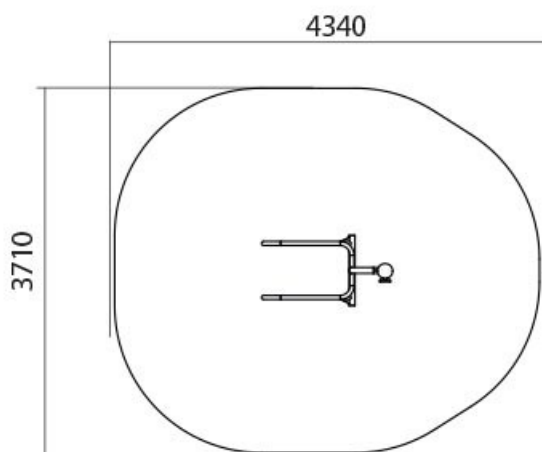

Paralelas Fitness Inox

REF. EG7814

FUNCIÓN

- Refuerza los brazos y los músculos de los antebrazos.
- Un alto número de repeticiones influye positivamente la forma de las extremidades superiores.

CARACTERÍSTICAS

- Capacidad para un usuario.
- Estructura de tubo redondo de acero inoxidable.
- Laterales y bordes redondeados.

Paralelas Fitness Inox

REF. EG7814

INSTALACIÓN

Se entrega con las correspondientes instrucciones de montaje. Si requieren del servicio de instalación, Happyludic dispone de técnicos-instaladores propios.

DIMENSIONES (L x AL x A)

710 x 2.000 x 1.340 mm.

ALTURA DE CAÍDA

1200 mm .