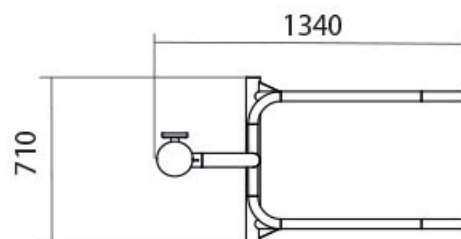

Paralelas Fitness Inox

REF. EG7814

FUNCIÓN

- Refuerza los brazos y los músculos de los antebrazos.
- Un alto número de repeticiones influye positivamente la forma de las extremidades superiores.

CARACTERÍSTICAS

- Capacidad para un usuario.
- Estructura de tubo redondo de acero inoxidable.
- Laterales y bordes redondeados.

Paralelas Fitness Inox

REF. EG7814

INSTALACIÓN

Se entrega con las correspondientes instrucciones de montaje. Si requieren del servicio de instalación, Happyludic dispone de técnicos-instaladores propios.

DIMENSIONES (L x AL x A)

710 x 2.000 x 1.340 mm.

ALTURA DE CAÍDA

1200 mm .