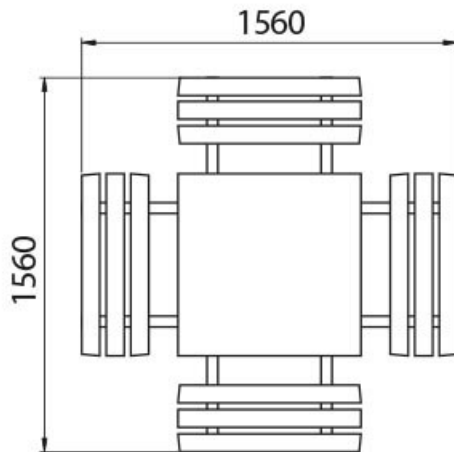

Taula Jocs Antivandàlica

REF. EE002M

CARACTERÍSTIQUES

- Disposa de 4 seients.
- Tauler de la taula de Trespà gravat en làser, un material molt resistent als impactes, oscil·lacions tèrmiques i raigs UVA (no es estella). 100% reciclable.
- Estructura metàl·lica d'acer galvanitzat amb gran resistència i robustesa.

Taula Jocs Antivandàlica

REF. EE002M

- Facilitat de neteja de grafit i brutícia (a la Trespa no hi ha pintures).
- Certificat segons la normativa europea EN-1176.

INSTAL·LACIÓ
es lliura muntada.

DIMENSIONS (L x A x A)
1.560 x 760 x 1.560 mm