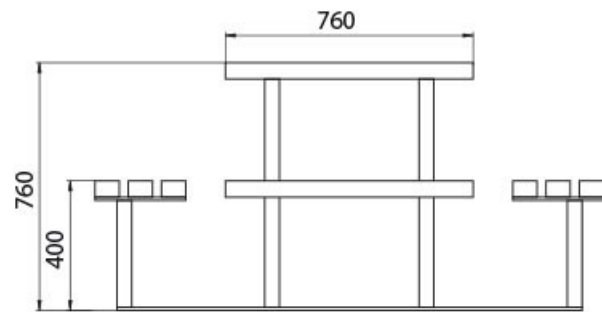

Taula Jocs Antivandàlica

REF. EE002M

CARACTERÍSTIQUES

- Disposa de 4 seients.
- Tauler de la taula de Trespà gravat en làser, un material molt resistent als impactes, oscil·lacions tèrmiques i raigs UVA (no es estella). 100% reciclable.
- Estructura metàl·lica d'acer galvanitzat amb gran resistència i robustesa.

Taula Jocs Antivandàlica

REF. EE002M

- Facilitat de neteja de grafit i brutícia (a la Trespa no hi ha pintures).
- Certificat segons la normativa europea EN-1176.

INSTAL·LACIÓ
es lliura muntada.

DIMENSIONS (L x A x A)
1.560 x 760 x 1.560 mm