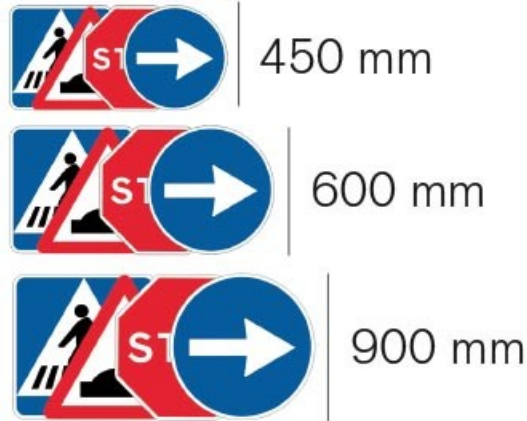

### CARACTERÍSTIQUES

- Senyals de trànsit d'alta qualitat fabricats en planxa d'alumini embotida i plegada.
- Sistema de fixació al pal mitjançant rails posteriors transversals que permeten moure el senyal tant vertical com horitzontalment.
- Abraçadores d'alumini per poder fixar tots els senyals en qualsevol suport: pal, paret, etc.
- També disponibles en acer galvanitzat.
- Abrazaderas d'alumini
- Plancha d'alumini
- Raïles transversals

## Senyals de Trànsit d'Alumini

REF. SV007

encolats amb adhesius bicomponents: major rigidesa de la placa i permeten moure el senyal

- Personalitzables amb text o pictograma
- Film retroreflectant amb microesferes de vidre
- Doble plec seguretat

### DIMENSIONS

- 450 mm
- 600 mm
- 900 mm