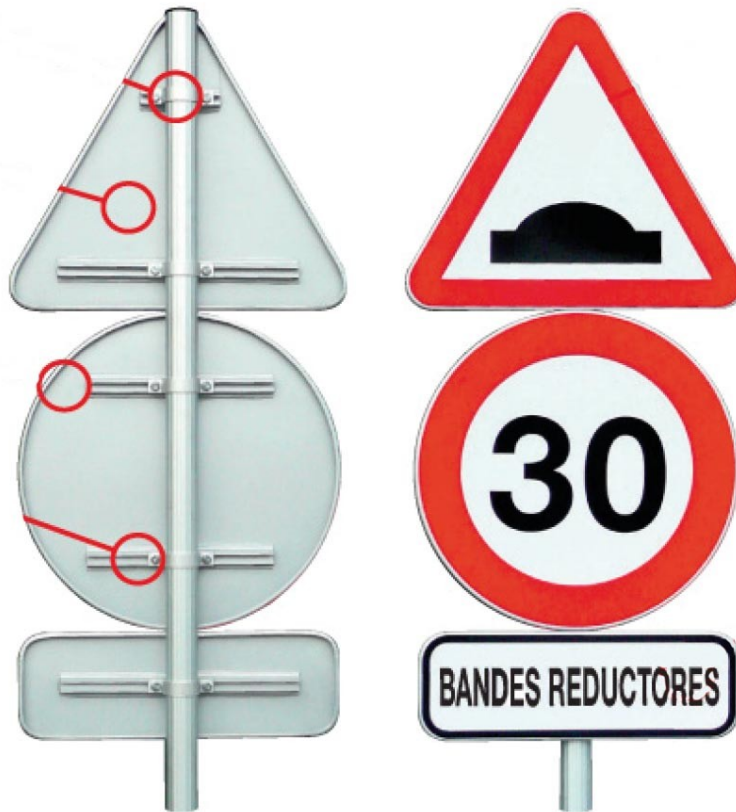

### CARACTERÍSTIQUES

- Senyals de trànsit d'alta qualitat fabricats en planxa d'alumini embotida i plegada.
- Sistema de fixació al pal mitjançant rails posteriors transversals que permeten moure el senyal tant vertical com horitzontalment.
- Abraçadores d'alumini per poder fixar tots els senyals en qualsevol suport: pal, paret, etc.
- També disponibles en acer galvanitzat.
- Abrazaderas d'alumini
- Plancha d'alumini
- Raïles transversals

## Senyals de Trànsit d'Alumini

REF. SV007

encolats amb adhesius bicomponents: major rigidesa de la placa i permeten moure el senyal

- Personalitzables amb text o pictograma
- Film retroreflectant amb microesferes de vidre
- Doble plec seguretat

### DIMENSIONS

- 450 mm
- 600 mm
- 900 mm