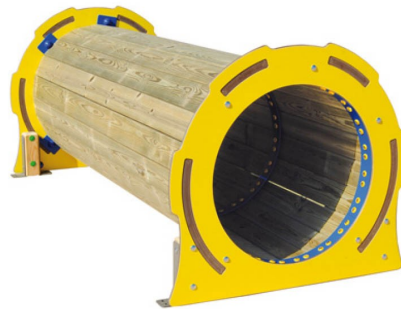

## Túnel Agiliti

REF. DA506

### FUNCIÓ

El gos ha d'entrar per una boca i sortir per la contrària.

### CARACTERÍSTIQUES

- Fusta tractada en autoclau classe IV i polietilè.