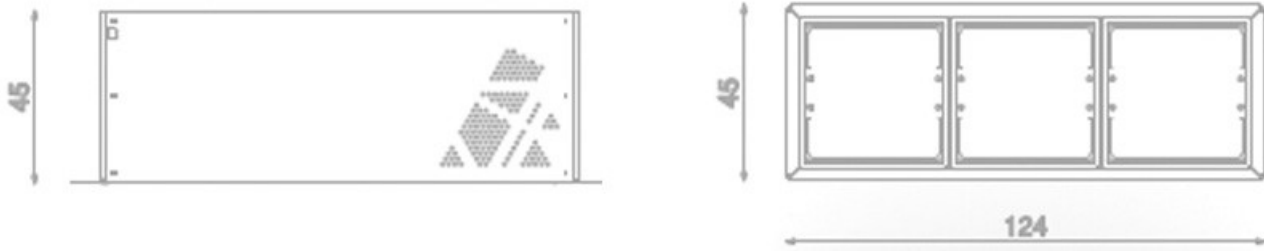

Jardinera Triple Urbaniq Metal

REF. MJ6107

CARACTERÍSTICAS

El mobiliario Urbaniq, está pensado para plazas y parques.

- Su forma ergonómica garantiza la comodidad con un diseño especialmente pensado por los aires libre .
- La serie Urbaniq es la solución perfecta para disfrutar plenamente del encanto de los espacios urbanos.
- Combina esta jardinera con otros elementos de la serie para acabar de completar un espacio único.

Jardinera Triple Urbaniq Metal

REF. MJ6107

- Estructura de acero con tratamiento anticorrosivo y pintada al horno.
Tablas de HPL combinando color marrón y gris.

INSTALACIÓN

Si requieren del servicio de instalación, Happyludic dispone de técnicos-instaladores propios.

MIDAS (L x AL x A)
1.240 x 450 x 450 mm