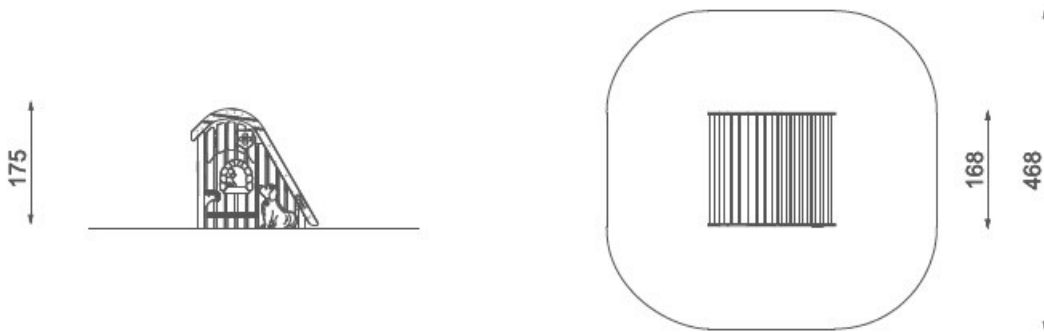

Experimentar

Reunión

Casita Veterinario Robinia Play

REF. PMR8457

EDAD

De 1 a 8 años

CARACTERÍSTICAS

- Caseta con tejado hasta el suelo y paneles que recrean una clínica veterinaria.
- Las casitas Robinia Play están pensadas para crear diferentes juegos en cada una de ellas. Para que cada niño adopte un rol en el que aprendan sobre el mundo y el entorno. Porque son espacios donde cada papel importa.
- Cuando un niño asume el rol de bombero, de médico o de profesor, entra en el mundo de los adultos, aprendiendo empatía, resolución de conflictos y trabajo en equipo con sus compañeros.
- El juego con roles ayuda al desarrollo emocional y social: ayuda a los niños a entender las emociones, las necesidades de los otros y construye su confianza en sí mismos. Aquí,

Casita Veterinario Robinia Play

REF. PMR8457

los niños pueden expresarse libremente, explorando diferentes escenarios y roles, todo dentro de un entorno natural y acogedor.

- El material que se utiliza para la estructura y los paneles es el tronco de robinia (acacia) sin retocar su forma original, de manera que se consiguen juegos únicos. La robinia es una madera muy apreciada por su resistencia y no requiere ningún tipo de tratamiento químico para mantenerla en buen estado.
- Certificado según la normativa europea EN-1176

INSTALACIÓN

Se entrega con las correspondientes instrucciones de montaje. Si requieren de servicio de instalación, HappyLudic dispone de técnicos-instaladores propios.

DIMENSIONES (L x AL x A)
 1.860 x 1.750 x 1.680 mm.