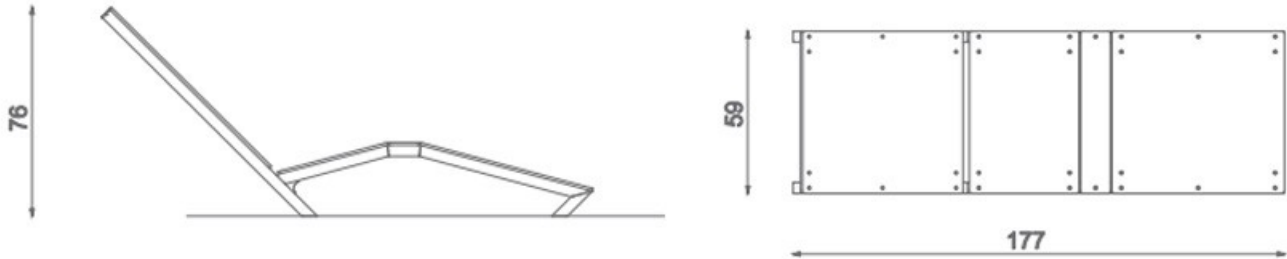

Tumbona Urbaniq Relax

REF. MB6045

- Estructura de acero con tratamiento anticorrosivo y pintada al horno.
Tablas de HPL combinando color marrón y gris.

INSTALACIÓN

Si requieren del servicio de instalación, Happylic dispone de técnicos-instaladores propios.

DIMENSIONES (L x AL x A)
1.770 x 760 x 590 mm