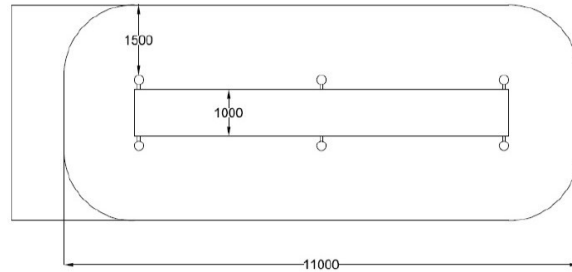

Reunión

Experimentar

Puente Membrana Natura

REF. GL1004454

EDAD

De 5 a 12 años.

CARACTERÍSTICAS

- La gama Natura, con su escuadría contundente y una técnica constructiva inspirada en la vieja carpintería de armar transmite robustez y tradición.
- Además, está íntegramente realizada de madera proveniente de bosques certificados, propiciando la reducción de las emisiones de CO₂ a la atmósfera, así del consumo de energía en su proceso de producción.
- Juego consistente en 6 postes de apoyo de robinia, a dos alturas diferentes, de sección 230 mm. Sobre dichos postes

Puente Membrana Natura

REF. GL1004454

- se monta una pasarela de goma de 11 mm de espesor y 1 metro de ancho, con refuerzos interiores y certificado de toxicidad PAH.
- La madera de robinia no precisa tratamiento de impregnación. Se le aplica un acabado de lasur al agua de color natural.
- Certificado según la normativa europea EN-1176.

INSTALACIÓN

Se entrega con las correspondientes instrucciones de montaje. Si requieren de servicio de instalación, Happyludic dispone de técnicos-instaladores propios.

DIMENSIONES (L x AL x A)
 8.222 x 2.500 x 1.400 mm.

ALTURA DE CAÍDA
 595 mm.