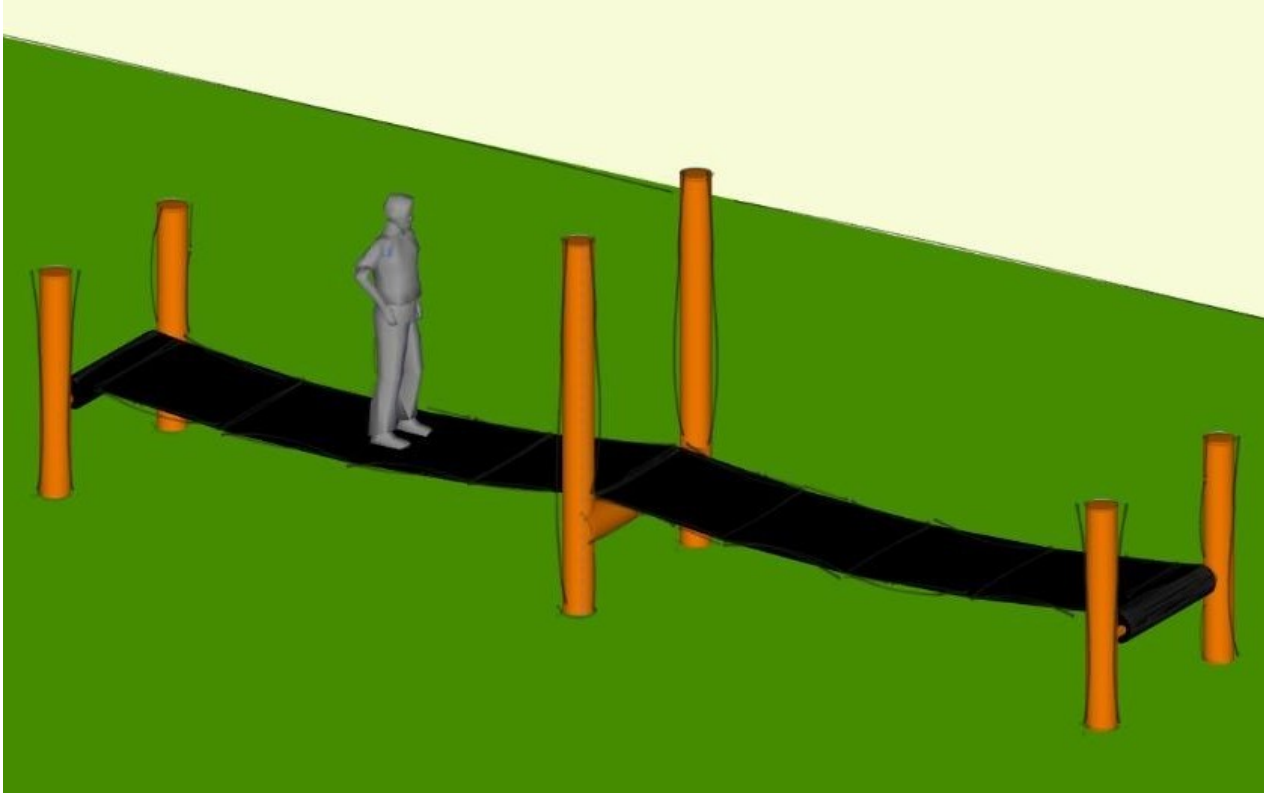

Reunión

Experimentar

Puente Membrana Natura

REF. GL1004454

EDAD

De 5 a 12 años.

CARACTERÍSTICAS

- La gama Natura, con su escuadría contundente y una técnica constructiva inspirada en la vieja carpintería de armar transmite robustez y tradición.
- Además, está íntegramente realizada de madera proveniente de bosques certificados, propiciando la reducción de las emisiones de CO₂ a la atmósfera, así del consumo de energía en su proceso de producción.
- Juego consistente en 6 postes de apoyo de robinia, a dos alturas diferentes, de sección 230 mm. Sobre dichos postes

Puente Membrana Natura

REF. GL1004454

- se monta una pasarela de goma de 11 mm de espesor y 1 metro de ancho, con refuerzos interiores y certificado de toxicidad PAH.
- La madera de robinia no precisa tratamiento de impregnación. Se le aplica un acabado de lasur al agua de color natural.
- Certificado según la normativa europea EN-1176.

INSTALACIÓN

Se entrega con las correspondientes instrucciones de montaje. Si requieren de servicio de instalación, Happyludic dispone de técnicos-instaladores propios.

DIMENSIONES (L x AL x A)
 8.222 x 2.500 x 1.400 mm.

ALTURA DE CAÍDA
 595 mm.