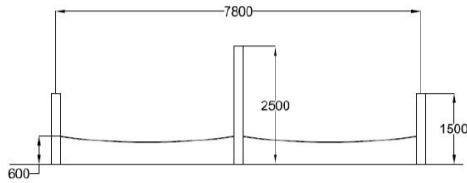

Reunión

Experimentar

Puente Membrana Natura

REF. GL1004454

EDAD

De 5 a 12 años.

CARACTERÍSTICAS

- La gama Natura, con su escuadría contundente y una técnica constructiva inspirada en la vieja carpintería de armar transmite robustez y tradición.
- Además, está íntegramente realizada de madera proveniente de bosques certificados, propiciando la reducción de las emisiones de CO₂ a la atmósfera, así del consumo de energía en su proceso de producción.
- Juego consistente en 6 postes de apoyo de robinia, a dos alturas diferentes, de sección 230 mm. Sobre dichos postes

Puente Membrana Natura

REF. GL1004454

- se monta una pasarela de goma de 11 mm de espesor y 1 metro de ancho, con refuerzos interiores y certificado de toxicidad PAH.
- La madera de robinia no precisa tratamiento de impregnación. Se le aplica un acabado de lasur al agua de color natural.
- Certificado según la normativa europea EN-1176.

INSTALACIÓN

Se entrega con las correspondientes instrucciones de montaje. Si requieren de servicio de instalación, Happyludic dispone de técnicos-instaladores propios.

DIMENSIONES (L x AL x A)
 8.222 x 2.500 x 1.400 mm.

ALTURA DE CAÍDA
 595 mm.