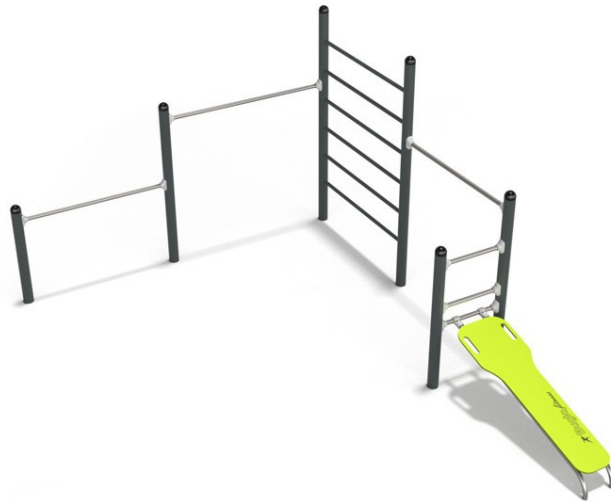

### FONCTION

Ensemble d'entraînement pour un entraînement complet du corps : exercices pour les bras, exercices pour les abdominaux, pompes, squats, pompes musculaires, dips, entre autres.

### CARACTÉRISTIQUES

- Capacité pour plusieurs utilisateurs.
- Structure en tube d'acier avec revêtement en poudre vert et gris.

### DIMENSIONS (L x H x L)

3.630 x 3.020 x 2.120 mm.