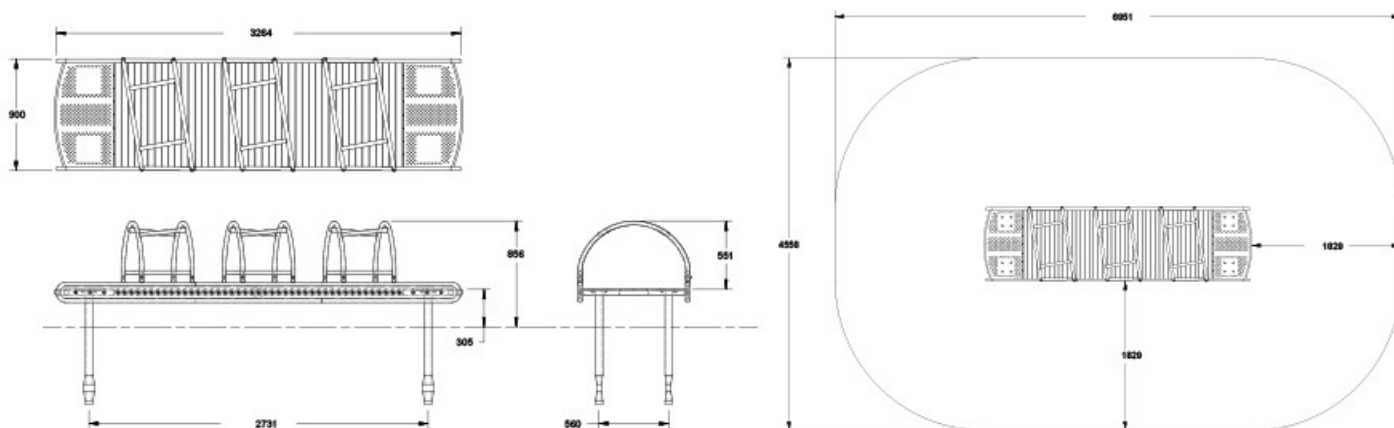

Tabla de Rodillos Inclusiva

REF. BKRT2225

Habilidades sociales/emocionales: juego cooperativo, juego imaginativo, sociabilización.

Habilidades cognitivas: resolución de problemas.

Habilidades motrices: equilibrio, coordinación, planificación motriz.

INSTALACIÓN

Se entrega semimontado con las correspondientes instrucciones. Si requieren del servicio de instalación, HappyLudic dispone de técnicos-instaladores propios.

DIMENSIONES (L x AL x A)

3.264 x 860 x 900 mm

ALTURA DE CAÍDA

860 mm.