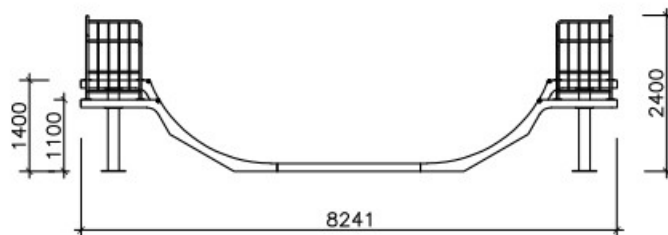

Mini Ramp 140 Ample de Formigó

REF. ES01295

amop®
synergies

CARACTERÍSTIQUES

MINI RAMP és un Halfpipe ideal per a diferents edats i nivells d'skaters, BMX, patins en línia i patinets.

Construït amb 9 mòduls prefabricats de formigó, permet múltiples configuracions i una instal·lació ràpida in situ. També s'hi poden afegir dos mòduls laterals.

Les dimensions i transicions suaus s'han estudiat per millorar l'aprenentatge segur i la possibilitat de maniobres infinitament més avançades.

Es pot col·locar de dues maneres

Mini Ramp 140 Ample de Formigó

REF. ES01295

segons l'assentament on anirà instal·lat:

- Assentament tipus I: directament sobre terra o una base rígida existent -
- Assentament tipus II: assentament sobre base flexible o sobre un skatepark per construir. Ideal en instal·lacions on es vol que la pista estigui al mateix nivell de terra.

INSTAL·LACIÓ

Elements modulars es lliuren semimuntats. Si requereixen del servei d'instal·lació, Happy Ludic disposa de tècnics-instal·ladors propis.

DIMENSIONS (L x AL x A)

8.240 x 2.400 x 6.600 mm

ACABATS ACABADOS