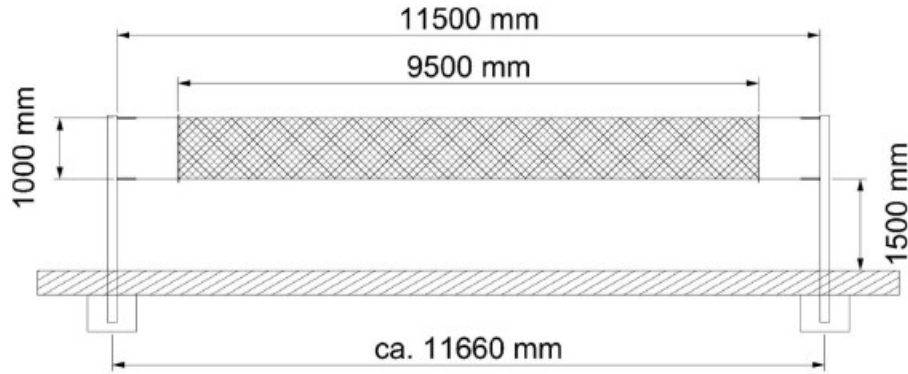

Volley Playa Set de Juego

REF. EE029501001

CARACTERÍSTICAS

Set de juego de Volley Playa compuesto por los siguientes elementos:

- 2 palos de 3.400 mm de alto y Ø152,4 mm de tubo de acero galvanizado en caliente de color azul recubierto de polvo similar con tapa premontada color RAL 5015 azul cielo.
- Estructura de red con 4 conexiones USACORD-Long-Life Ø6 mm.

Volley Playa Set de Juego

REF. EE029501001

- 2 Tubos de plástico para cimientos de 450 mm de alto y Ø200 mm.

INSTALACIÓN

Se entrega con las correspondientes instrucciones de montaje. Si requieren del servicio de instalación, HappyLudic dispone de técnicos-instaladores propios.