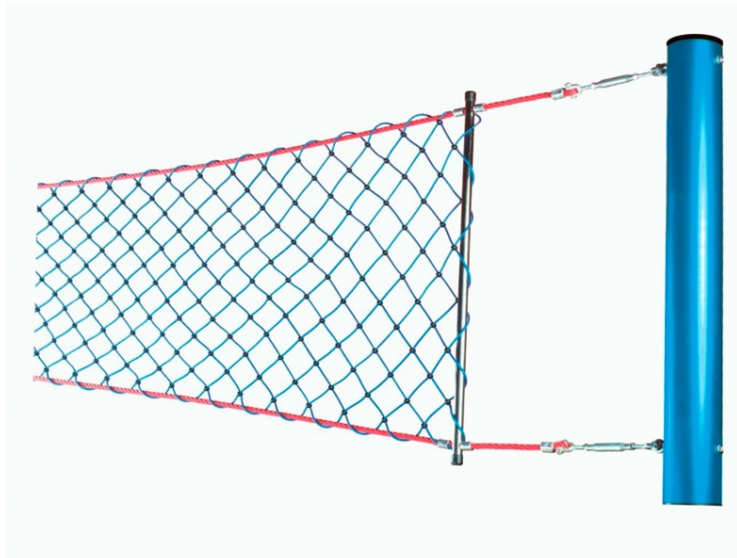

Volley Playa Set de Juego

REF. EE029501001

CARACTERÍSTICAS

Set de juego de Volley Playa compuesto por los siguientes elementos:

- 2 palos de 3.400 mm de alto y Ø152,4 mm de tubo de acero galvanizado en caliente de color azul recubierto de polvo similar con tapa premontada color RAL 5015 azul cielo.
- Estructura de red con 4 conexiones USACORD-Long-Life Ø6 mm.

Volley Playa Set de Juego

REF. EE029501001

- 2 Tubos de plástico para cimientos de 450 mm de alto y Ø200 mm.

INSTALACIÓN

Se entrega con las correspondientes instrucciones de montaje. Si requieren del servicio de instalación, HappyLudic dispone de técnicos-instaladores propios.