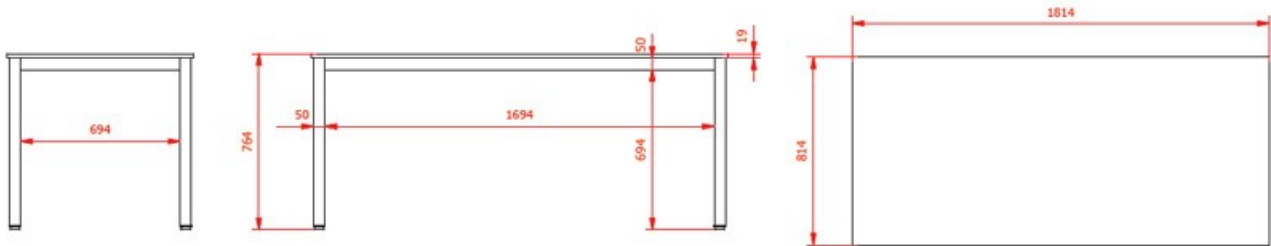

Mesa Space Design

REF. SCH261

CARACTERÍSTICAS

Mesa minimalista y elegante de líneas rectas. Fácil montaje, opción de ruedas y dos acabados de sobre. Aporta múltiples soluciones para los distintos ámbitos, bibliotecas, oficinas, salas polivalentes y colegios.

- Disponible en color blanco y madera.

Mesa Space Design

REF. SCH261

- Tablero canteado ABS 1,5mm.
- Aglomerable cantos rectos 19mm.
- Tacos niveladores en las 4 patas.
- Estructura metálica color blanco.

DIMENSIONES (L x A)
1.400 x 800 cm
1.600 x 800 cm
1.800 x 800cm