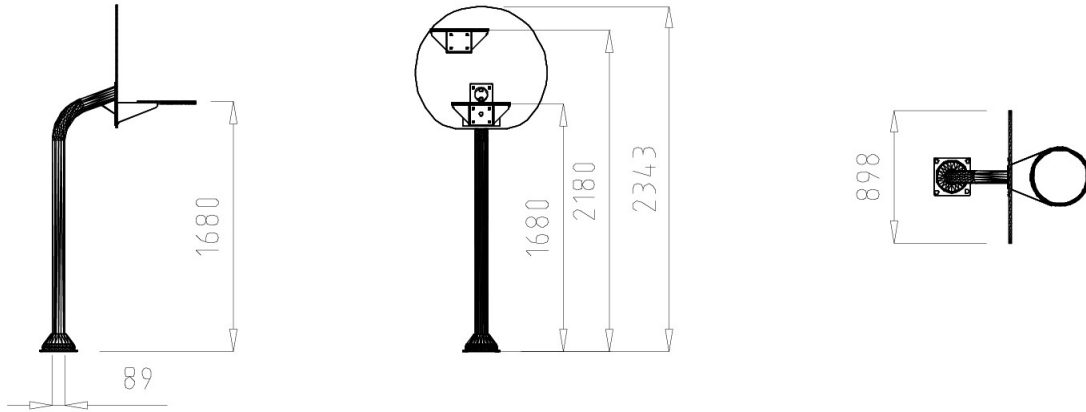

Canasta de Minibasket Inclusiva Flipy

REF. @DP154

EDAD
de 1 a 6 años

CARACTERÍSTICAS

- Canasta de minibasket con dos aros a diferentes alturas (uno a 1,68m y el otro a 2,18 m) para encestar doble y aumentar el juego.
- INCLUSIVA: Juego adaptado para ser utilizado por niños con diferentes capacidades que no necesitan imprescindiblemente apoyo de otras personas para acceder y jugar.
- Se puede combinar con el resto de canastas minibasket para un juego más interactivo.

Canasta de Minibasket Inclusiva Flipy

REF. @DP154

- Acero galvanizado acabado con pintura al polvo y HPL serigrafiado.
- Facilidad de limpieza de grafitis y suciedad (sin pinturas).
- Certificado según la normativa europea EN-1176.

INSTALACIÓN

Se entrega con las correspondientes instrucciones de montaje. Si requieren del servicio de instalación, Happyludic dispone de técnicos-instaladores propios.

DIMENSIONES (L x AL)
 898 x 2.343 mm