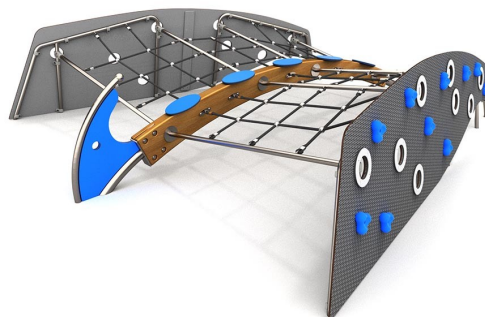

Multijoc Dimorphodon

REF. PMJ8507

EDAT
de 3 a 12 anys

CARACTERÍSTIQUES

- Multijoc d'escalada i aventura en una estructura contínua de joc subjecta per dues parets, cadascuna amb un petit rocòdrom.
- Disposa de túnel de dues xarxes de cordes per enfilars i reunió al centre.
- Estructura amb biga de disseny de fusta de pi nòrdic laminada i tractada en autoclau (classe IV).
- Panells i obstacles de color blau en polietilè d'alta densitat (HDPE). El HDPE és un material molt resistent als impactes, oscil·lacions tèrmiques i raigs UVA (no es estella).

Enfilars-se

Reunió

100% reciclable.

- Barres d'acer inoxidable.
- Cordes de niló trenat reforçat amb alma d'acer.
- Facilitat de neteja de grafit i brutícia (sense pintures).
- Certificat segons la normativa europea EN-1176.

INSTAL·LACIÓ

S'entrega amb les corresponents instruccions de muntatge. Si requereixen del servei d'instal·lació, Happyludic disposa de tècnics instal·ladors propis.

DIMENSIONS (L x A x A)

3.900 x 910 x 3.930 mm

ALÇADA DE CAIGUDA

910 mm