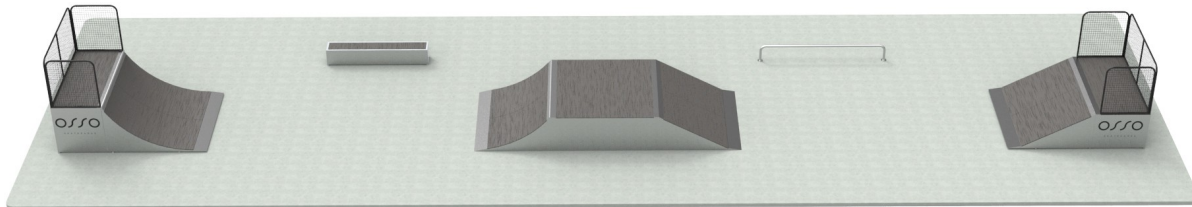

## Lote Skatepark Fly

REF. ESLOTE3

### CARACTERÍSTICAS

Lote diseñado con cinco elementos que ofrece múltiples posibilidades de acrobacias y saltos para skaters de todos los niveles.

### MÓDULOS

- QUARTER 1200 (1.1.1)
- BANK 1200 (2.1.1)
- COMBI FLYBOX BANK 900 (3.18.1)
- RAIL SIMPLE 400 (4.16.1)
- BOX 400 (4.10.1)

### DIMENSIONES (L x AL)

26.000 x 8.000 mm