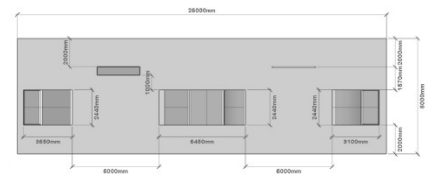

Lote Skatepark Fly

REF. ESLOTE3

- Happyludic le ofrece un contrato de mantenimiento adaptado a sus necesidades. Consútenos.

INSTALACIÓN

Elementos modulares se entregan semimontados. Si requieren del servicio de instalación, Happyludic dispone de técnicos-instaladores propios.

DIMENSIONES (L x AL)

26.000 x 8.000 mm

PROYECTOS PERSONALIZADOS

A parte de este lote, Happyludic realiza proyectos a medida.