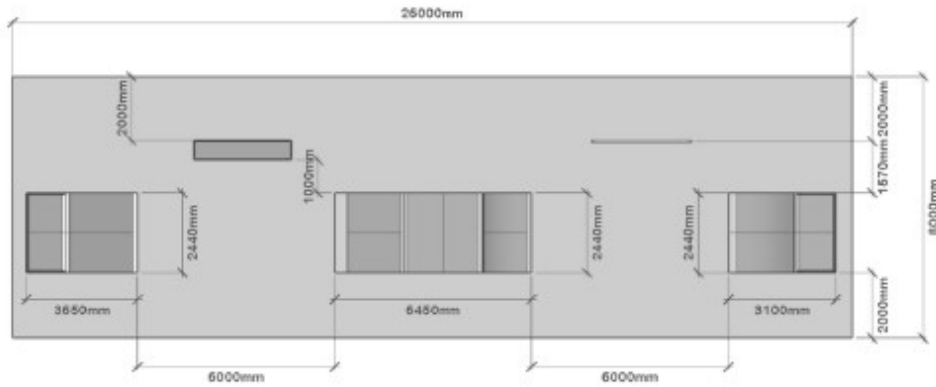

Lote Skatepark Fly

REF. ESLOTE3

- Happyludic le ofrece un contrato de mantenimiento adaptado a sus necesidades. Consútenos.

INSTALACIÓN

Elementos modulares se entregan semimontados. Si requieren del servicio de instalación, Happyludic dispone de técnicos-instaladores propios.

DIMENSIONES (L x AL)

26.000 x 8.000 mm

PROYECTOS PERSONALIZADOS

A parte de este lote, Happyludic realiza proyectos a medida.