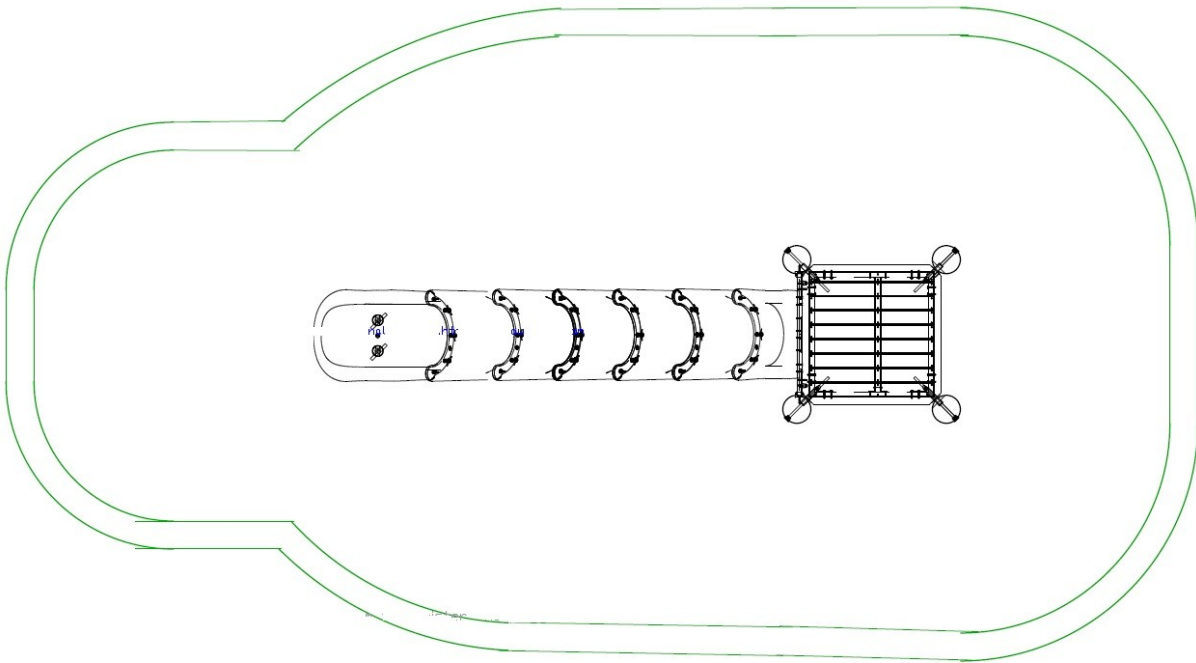

Plataforma robinia + tobogan "Songhua" para pendiente H=1,5m

REF. PMR8159-150

EDAD
de 3 a 12 años

CARACTERÍSTICAS

- Plataforma de salida de madera de robinia fabricada artesanalmente. Es el tronco de robinia (acacia) sin retocar su forma original, con lo que se consiguen juegos y formas únicas. La robinia es una madera muy apreciada por su resistencia y no requiere ningún tipo de tratamiento químico para mantenerla en buen estado.
- Tobogán modular de polietileno (color gris) adaptable a pendiente de 2,10m de altura.

- Disponible también para otras alturas: 120, 150, 180, 240, 270, 300, 330, 360, 390 cm
- Certificado según la normativa europea EN-1176

INSTALACIÓN

Se entrega con las correspondientes instrucciones de montaje. Si requieren de servicio de instalación, Happyludic dispone de técnicos-instaladores propios.

DIMENSIONES (L x A)
4.500 x 1.000 mm

ALTURA DE CAÍDA
210 mm

Deslizar

8.530 mm

4.618 mm