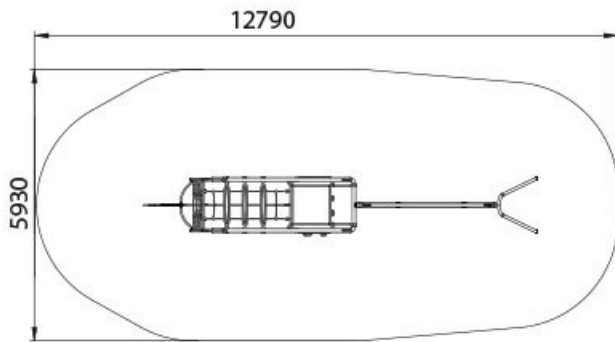

Multijuego Dino Tiranosaurus

REF. PMJ8503