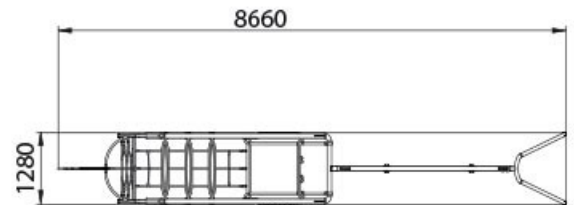

Multijuego Dino Tiranosaurus

REF. PMJ8503