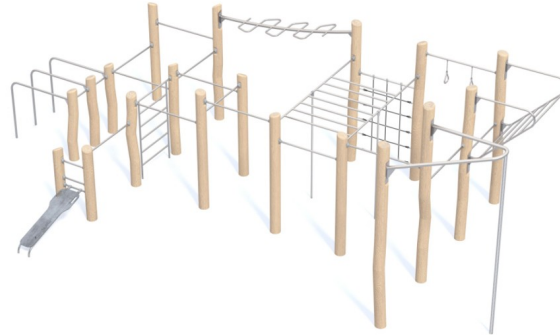

Workout Robinia Total

REF. ENR8218

FUNCIÓN

Conjunto de entrenamiento para realizar un entrenamiento integral del cuerpo: ejercicios de brazos, abdominales, flexiones, sentadillas, muscle-ups, dips, entre otros.

CARACTERÍSTICAS

- Capacidad para varios usuarios.
- Estructura de tronco de robinia conservando la forma natural del árbol.
- Barras de tubo de acero inoxidable.

INSTALACIÓN

Se entrega con las correspondientes instrucciones de montaje. Si requieren del servicio de instalación, Happyludic dispone de técnicos-instaladores propios.

DIMENSIONES (L x AL x A)

10.900 x 3.600 x 6.290 mm.

ALTURA DE CAÍDA

2.500 mm.