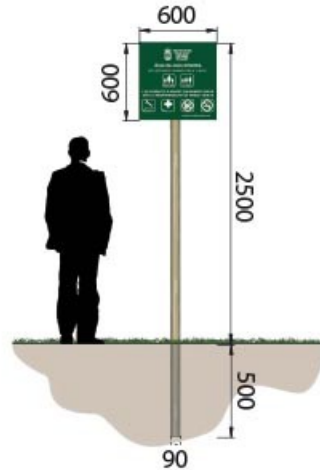

## Cartel Tarraco Placa 60x60 Stratimage + Poste Acero 9x9

REF. SP003HS-60X60

### CARACTERÍSTICAS

- Mástil de acero de sección 9x9cms.
- Placa de 60x60cms con impresión Stratimage a una cara.
- Instalación rápida y sencilla.

## Cartel Tarraco Placa 60x60 Stratimage + Poste Acero 9x9

REF. SP003HS-60X60

Si requieren de servicio de instalación, Happyludic dispone de técnicos-instaladores propios.

DIMENSIONES MÁSTIL (L x AL x A)  
90 x 3.000 x 90 mm

DIMENSIONES PLACA (AL x A)  
600 x 600 mm