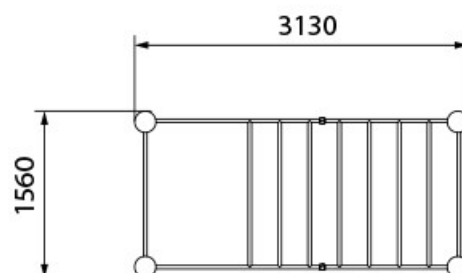

Échelles et barres doubles en robinier

REF. ENR8206

FONCTION

Ensemble d'entraînement pour un entraînement complet du corps.

CARACTÉRISTIQUES

- Capacité pour plusieurs utilisateurs.
- Structure en tube d'acier inoxydable. Poteaux en bois de robinier.
- Côtés et bords arrondis.

Échelles et barres doubles en robinier

REF. ENR8206

INSTALLATION

Livré avec les instructions de montage correspondantes. Si vous avez besoin d'un service d'installation, Happy Ludic dispose de ses propres techniciens d'installation.

DIMENSIONS (L x H x L)

3130 x 2550 x 1650 mm.