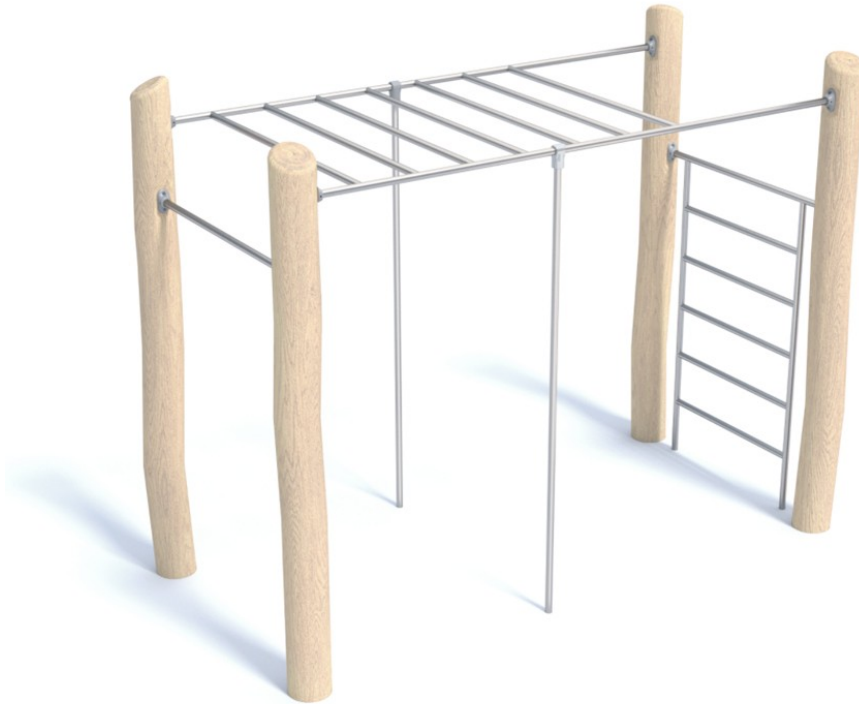

Échelles et barres doubles en robinier

REF. ENR8206

FONCTION

Ensemble d'entraînement pour un entraînement complet du corps.

CARACTÉRISTIQUES

- Capacité pour plusieurs utilisateurs.
- Structure en tube d'acier inoxydable. Poteaux en bois de robinier.
- Côtés et bords arrondis.

Échelles et barres doubles en robinier

REF. ENR8206

INSTALLATION

Livré avec les instructions de montage correspondantes. Si vous avez besoin d'un service d'installation, Happy Ludic dispose de ses propres techniciens d'installation.

DIMENSIONS (L x H x L)

3130 x 2550 x 1650 mm.