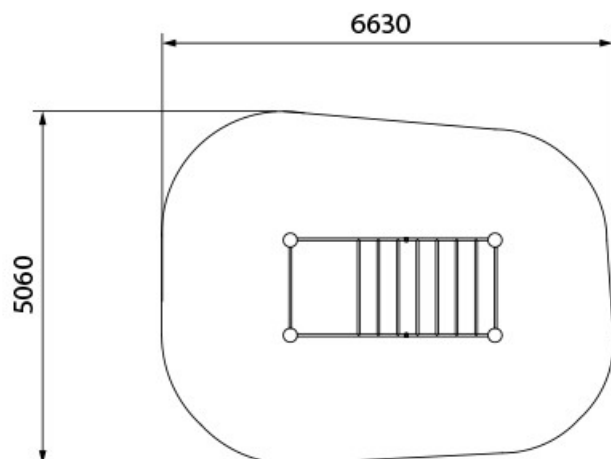

Échelles et barres doubles en robinier

REF. ENR8206

FONCTION

Ensemble d'entraînement pour un entraînement complet du corps.

CARACTÉRISTIQUES

- Capacité pour plusieurs utilisateurs.
- Structure en tube d'acier inoxydable. Poteaux en bois de robinier.
- Côtés et bords arrondis.

Échelles et barres doubles en robinier

REF. ENR8206

INSTALLATION

Livré avec les instructions de montage correspondantes. Si vous avez besoin d'un service d'installation, Happy Ludic dispose de ses propres techniciens d'installation.

DIMENSIONS (L x H x L)

3130 x 2550 x 1650 mm.