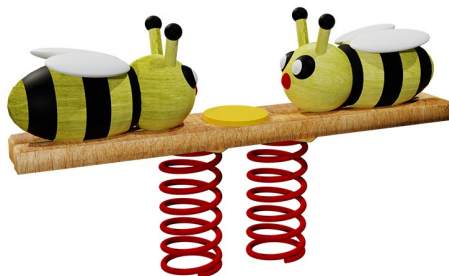

Balancín de robinia Abejas

REF. PMRXPB015

EDAD
De 3 a 12 años.

CARACTERÍSTICAS

- Capacidad para 2 niños.
- Pequeño balancín fabricado artesanalmente simulando dos abejas.
- El material que se utiliza para la estructura y los paneles es el tronco de robinia (acacia) sin retocar su forma original, de manera que se consiguen juegos únicos.
- La robinia es una madera muy apreciada por su resistencia y no requiere ningún tipo de tratamiento químico para mantenerla en buen estado.

DIMENSIONES (L x AL x A)
1750 x 550 x 300 mm.

ALTURA DE CAÍDA
550 mm.