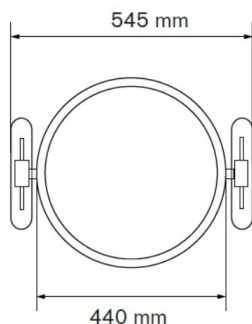

Està formada per un cistell de 70 litres útils i fabricat en xapa d'1,5 mm de gruix i amb perforacions de 5 mm de diàmetre. Reforçada amb dos tubs ovals de 20 mm de diàmetre a la part superior i inferior. El cistell se sosté unit a dos pilars realitzats amb tub oval de 60 x 20 x 1,5 mm. Té un sistema de tancament automàtic amb obertura manual.

Paperera Ciutat De Barcelona KM.0

REF. MPA009BCN

-Augment de la superfície d'evacuació d'aigua i líquids amb un perforat perimetral a la base de la cubeta.

-Base de la cubeta concava facilitant l'extracció de líquids.

-Rascador de cigarrets en xapa de 3mm. Zona embotida de 25 x 62 mm.

-La paperera disposa dels 3 forats per la possibilitat d'afegir l'accessori "antivolabossa", realitzat amb goma reciclada dels contenidors i amb un mínim clipatge.

CAPACITAT

70 l

DIMENSIONS (L x AL x A)

Ø 440 x 890 x 545 mm