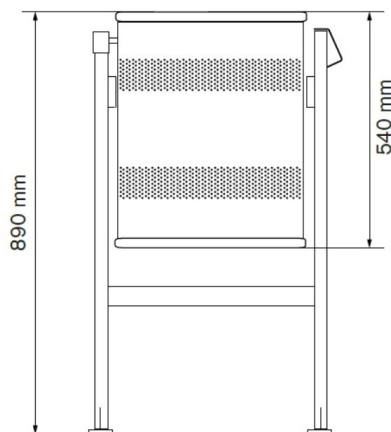

Està formada per un cistell de 70 litres útils i fabricat en xapa d'1,5 mm de gruix i amb perforacions de 5 mm de diàmetre. Reforçada amb dos tubs ovals de 20 mm de diàmetre a la part superior i inferior. El cistell se sosté unit a dos pilars realitzats amb tub oval de 60 x 20 x 1,5 mm. Té un sistema de tancament automàtic amb obertura manual.

Paperera Ciutat De Barcelona KM.0

REF. MPA009BCN

-Augment de la superfície d'evacuació d'aigua i líquids amb un perforat perimetral a la base de la cubeta.

-Base de la cubeta concava facilitant l'extracció de líquids.

-Rascador de cigarrets en xapa de 3mm. Zona embotida de 25 x 62 mm.

-La paperera disposa dels 3 forats per la possibilitat d'afegir l'accessori "antivolabossa", realitzat amb goma reciclada dels contenidors i amb un mínim clipatge.

CAPACITAT

70 l

DIMENSIONS (L x AL x A)

Ø 440 x 890 x 545 mm