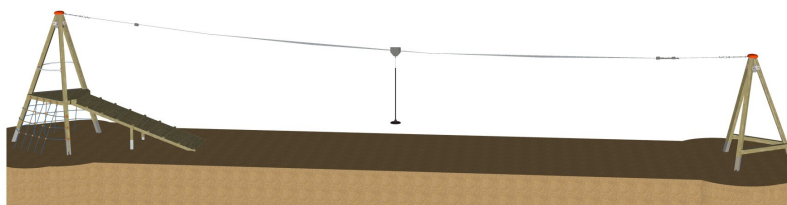

Tirolina Indian amb rampa de sortida

REF. PGIXIT100

EDAT
+ 6 Anys.

CARACTERÍSTIQUES

- Tirolina Indian amb rampa de sortida, compost per:
- 2 torres piramidals amb base triangular (247 cm d'amplada)
- Torre de sortida amb plataforma a 144 cm d'alçada
- Estructura de fusta laminada de secció 11,5x11,5 cm + ancoratges de fonamentació fets d'acer galvanitzat
- Tapa circular d'acer, a la punta de les piràmides, per a la fixació del cable
- Inclou 2 xarxes d'escalada

- per accedir a la torre de sortida
- Cable de 20 metres amb seient de goma circular
- Element fabricat i certificat segons normativa EN 1176 i 1177: 2018

INSTAL·LACIÓ

S'entrega amb les corresponents instruccions de muntatge. Si requereixen del servei d'instal·lació, Happyludic disposa de tècnics instal·ladors propis.

DIMENSIONS (L x AL x A)
22.670 x 3.950 x 2.700 mm.

ALÇADA DE CAIGUDA
1.440 mm.

Experimentar

Lliscar

area sicurezza/security area 109.37 m²

UNI EN 1177 : a norma richiest mq.33.06 antitrauma sp. mm.45,
UNI EN 1177 : this norm request 33.06 square meters of safety matting, thickness 45 mm.

area libera da impedimenti (scivoli tipo 1 prato o terreno naturale richiest)
free of obstacles area (for slides type 1 grass or natural soil is required)