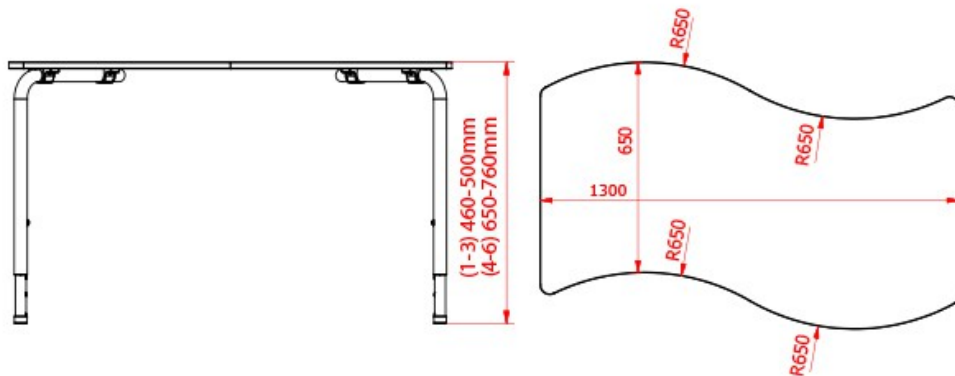

Mesa WAVE Tallas 4/5/6

REF. SCH2344-T4/5/6

CARACTERÍSTICAS

- Mesa escolar con estructura metálica y acabado en color blanco.
Mesa para equipar aulas de aprendizaje cooperativo que permite distintas combinaciones para trabajar en grupo o individualmente.

Pata regulable en altura de la talla 1 a la 6

- Fácil movilidad

- Estructura metálica y tablero de conglomerado

DIMENSIONES (L x AL x A)

1.300 x 460-500(1-3)/ 650-760(4-6) x 650 mm.

COLOR / COLOUR / COULEUR / COLOR

SOBRE / TABLETOP /
PLATEAU / SOBRE

22

ESTRUCTURA / STRUCTURE /
STRUCTURE / ESTRUCTURA

metálico
metal
métallique
metàllic
96
RAL 9005