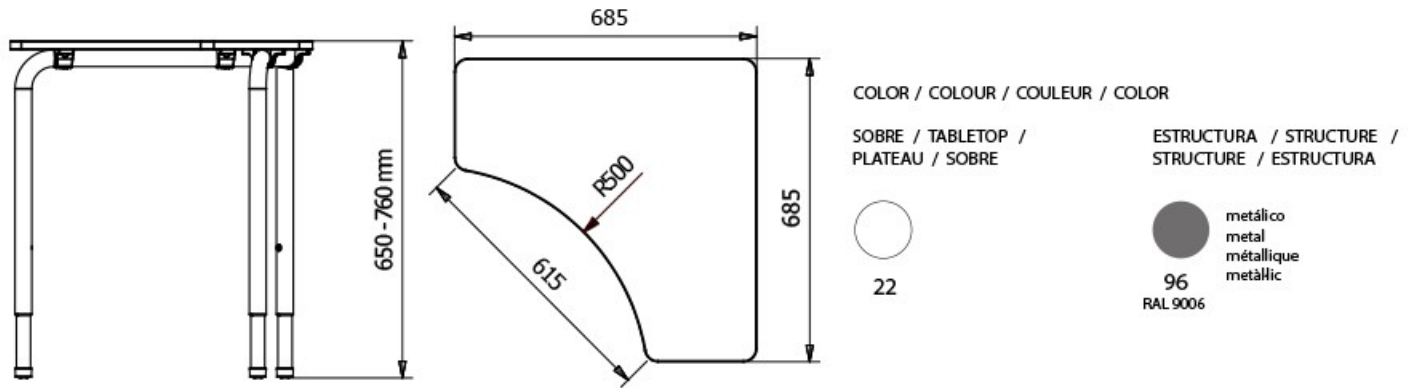

Taula Arrow

REF. SCH2329R

CARACTERÍSTIQUES

- Taula escolar individual amb estructura metàl·lica i acabat en color blanc. A més la taula aquesta pensada per equipar aules d'aprenentatge cooperatiu ja que permet diferents combinacions per treballar en grup o individualment.

Les seves potes són regulables en alçada des de la talla 4 fins la talla 6, A més està dissenyada i fabricada per poder moure-la amb facilitat.

Taula Arrow

REF. SCH2329R

En resum, una taula òptima per a espais d'aprenentatge.

- Potes regulables en alçada de la talla 4 a la 6.
- Fàcil mobilitat.
- Estructura metàl·lica i tauler de conglomerat.

DIMENSIONS (L x AL x A)
 685 x 650/760 x 685 mm