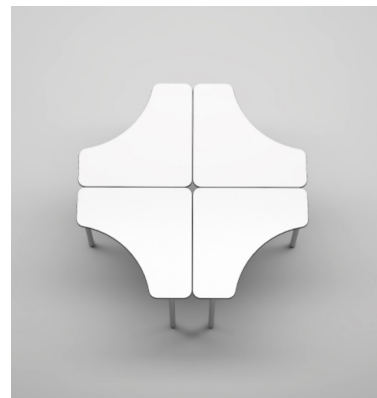

Taula Arrow

REF. SCH2329R

CARACTERÍSTIQUES

- Taula escolar individual amb estructura metàl·lica i acabat en color blanc. A més la taula aquesta pensada per equipar aules d'aprenentatge cooperatiu ja que permet diferents combinacions per treballar en grup o individualment.

Les seves potes són regulables en alçada des de la talla 4 fins la talla 6, A més està dissenyada i fabricada per poder moure-la amb facilitat.

Taula Arrow

REF. SCH2329R

En resum, una taula òptima per a espais d'aprenentatge.

- Potes regulables en alçada de la talla 4 a la 6.
- Fàcil mobilitat.
- Estructura metàl·lica i tauler de conglomerat.

DIMENSIONS (L x AL x A)
 685 x 650/760 x 685 mm