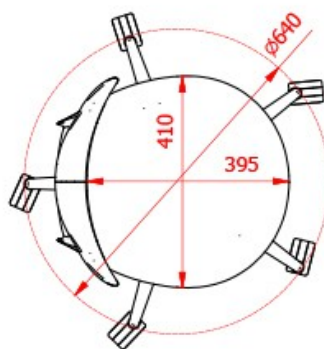

Silla MIA LIFT

REF. SCH1035

CARACTERÍSTICAS

- La silla escolar con ruedas giratoria con respaldo curvado para un óptimo confort. Pistón de gas regulable en altura. Base de polipropileno en forma de estrella con ruedas. En conclusión, Uso diario y facilidad de combinaciones. Opción de asiento tapizado.
- Las ruedas giratorias de la silla escolar permiten utilizarla en distintos espacios y sacar el máximo provecho de las distintas actividades que quieran desarrollarse.

Además, ofrece la posibilidad de mover las sillas de forma cómoda, sin ruido además de añadirle a la silla funcionalidad.

- Material: Polipropileno.
- Colores del asiento: blanco, verde, rojo, azul claro y negro.
- Base giratoria.
- Pistón de gas.
- Base de plástico en forma de estrella con ruedas.
- Asiento regulable.

DIMENSIONES (AL)
400-510 mm

COLOR / COLOUR / COULEUR / COLOR

ASIENTO / SEAT /
ASSISE / SEIENT

ESTRUCTURA / STRUCTURE /
STRUCTURE / ESTRUCTURA