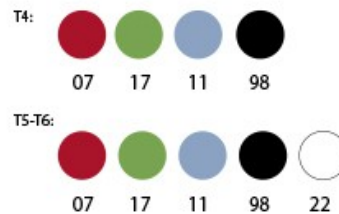

Silla MIA LIFT

REF. SCH1035

CARACTERÍSTICAS

- La silla escolar con ruedas giratoria con respaldo curvado para un óptimo confort. Pistón de gas regulable en altura. Base de polipropileno en forma de estrella con ruedas. En conclusión, Uso diario y facilidad de combinaciones. Opción de asiento tapizado.
- Las ruedas giratorias de la silla escolar permiten utilizarla en distintos espacios y sacar el máximo provecho de las distintas actividades que quieran desarrollarse.

Además, ofrece la posibilidad de mover las sillas de forma cómoda, sin ruido además de añadirle a la silla funcionalidad.

- Material: Polipropileno.
- Colores del asiento: blanco, verde, rojo, azul claro y negro.
- Base giratoria.
- Pistón de gas.
- Base de plástico en forma de estrella con ruedas.
- Asiento regulable.

DIMENSIONES (AL)
400-510 mm

COLOR / COLOUR / COULEUR / COLOR

ASIENTO / SEAT /
ASSISE / SEIENT

ESTRUCTURA / STRUCTURE /
STRUCTURE / ESTRUCTURA