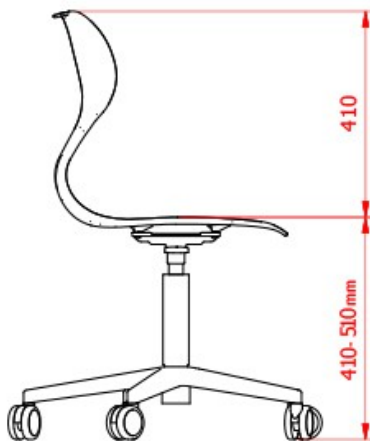

Silla MIA LIFT

REF. SCH1035

CARACTERÍSTICAS

- La silla escolar con ruedas giratoria con respaldo curvado para un óptimo confort. Pistón de gas regulable en altura. Base de polipropileno en forma de estrella con ruedas. En conclusión, Uso diario y facilidad de combinaciones. Opción de asiento tapizado.
- Las ruedas giratorias de la silla escolar permiten utilizarla en distintos espacios y sacar el máximo provecho de las distintas actividades que quieran desarrollarse.

Además, ofrece la posibilidad de mover las sillas de forma cómoda, sin ruido además de añadirle a la silla funcionalidad.

- Material: Polipropileno.
- Colores del asiento: blanco, verde, rojo, azul claro y negro.
- Base giratoria.
- Pistón de gas.
- Base de plástico en forma de estrella con ruedas.
- Asiento regulable.

DIMENSIONES (AL)
400-510 mm

COLOR / COLOUR / COULEUR / COLOR

ASIENTO / SEAT /
ASSISE / SEIENT

ESTRUCTURA / STRUCTURE /
STRUCTURE / ESTRUCTURA