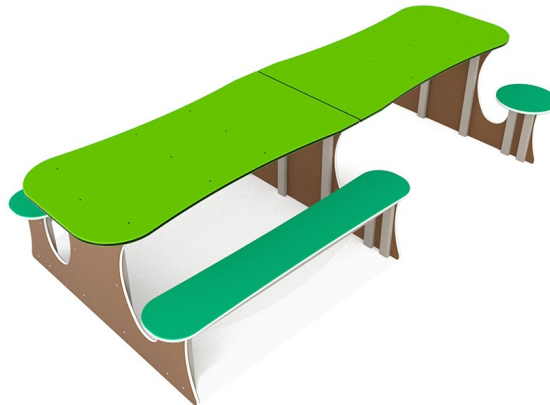

## Mesa infantil adaptada

REF. PC2016-7-26I21-1A

**EDAD**  
 de 3 a 12 años

**CARACTERÍSTICAS**

- Paneles de polietileno de alta densidad (HDPE), un material muy resistente a los impactos, oscilaciones térmicas y rayos UVA (no se astilla).
- Adaptada para silla de ruedas.
- 100% reciclable.
- Facilidad de limpieza de grafitis y suciedad (no hay pinturas).

**DIMENSIONES (L x A)**

2.194 x 1.000 mm