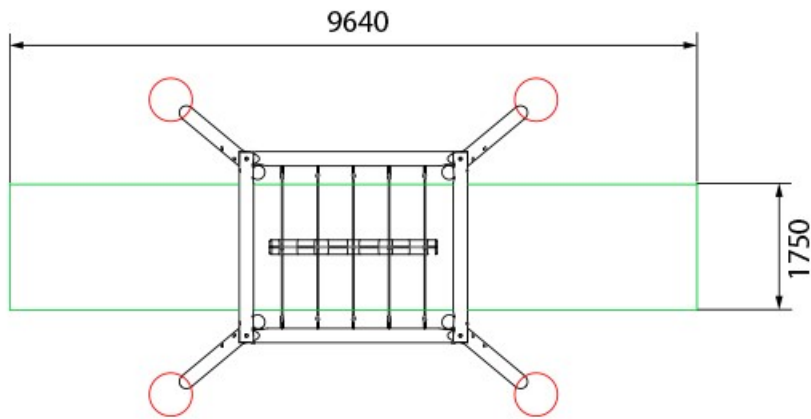

Columpio de Robinia Jutaí

REF. PMR8137

- Certificado según la normativa europea EN-1176

INSTALACIÓN

Se entrega con las correspondientes instrucciones de montaje. Si requieren de servicio de instalación, HappyLudic dispone de técnicos-instaladores propios.

DIMENSIONES (L x AL x A)
6.050 x 2.600 x 5.300 mm

ALTURA DE CAÍDA
1.510 mm