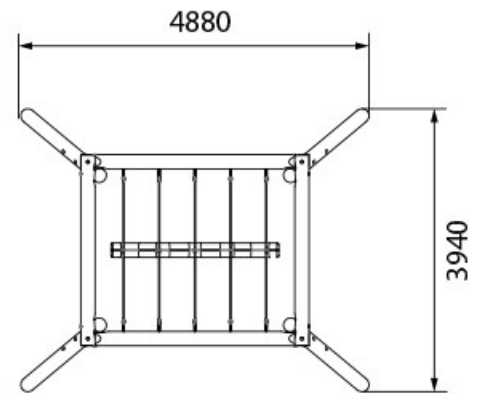

Columpio de Robinia Jutaí

REF. PMR8137

- Certificado según la normativa europea EN-1176

INSTALACIÓN

Se entrega con las correspondientes instrucciones de montaje. Si requieren de servicio de instalación, HappyLudic dispone de técnicos-instaladores propios.

DIMENSIONES (L x AL x A)
6.050 x 2.600 x 5.300 mm

ALTURA DE CAÍDA
1.510 mm