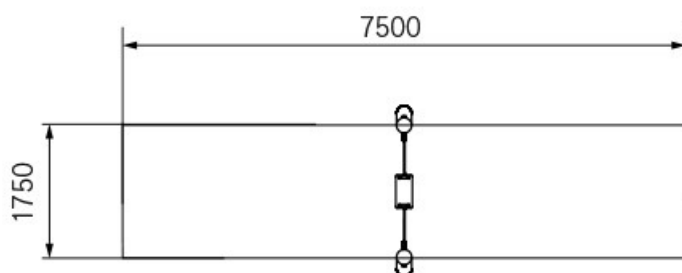

Columpiar

Columpio de Robinia Maya

REF. PMR8129

EDAD
de 1 a 12 años

CARACTERÍSTICAS

- Capacidad para 1 niño.
- Formado por un asiento plano.
- Columpio fabricado con madera de robinia. El tronco de robinia (acacia) se trabaja sin retocar su forma original, de manera que se consiguen juegos únicos. La robinia es una madera muy apreciada por su resistencia y no requiere ningún tipo de tratamiento químico para mantenerla en buen estado.

Columpio de Robinia Maya

REF. PMR8129

- Certificado según la normativa europea EN-1176

INSTALACIÓN

Se entrega con las correspondientes instrucciones de montaje. Si requieren de servicio de instalación, HappyLudic dispone de técnicos-instaladores propios.

DIMENSIONES (L x AL x A)

2.250 x 2.350 x 200 mm

ALTURA DE CAÍDA

1.340 mm