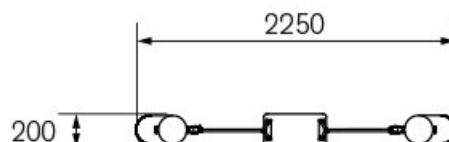

Columpiar

Columpio de Robinia Maya

REF. PMR8129

EDAD
de 1 a 12 años

CARACTERÍSTICAS

- Capacidad para 1 niño.
- Formado por un asiento plano.
- Columpio fabricado con madera de robinia. El tronco de robinia (acacia) se trabaja sin retocar su forma original, de manera que se consiguen juegos únicos. La robinia es una madera muy apreciada por su resistencia y no requiere ningún tipo de tratamiento químico para mantenerla en buen estado.

Columpio de Robinia Maya

REF. PMR8129

- Certificado según la normativa europea EN-1176

INSTALACIÓN

Se entrega con las correspondientes instrucciones de montaje. Si requieren de servicio de instalación, HappyLudic dispone de técnicos-instaladores propios.

DIMENSIONES (L x AL x A)

2.250 x 2.350 x 200 mm

ALTURA DE CAÍDA

1.340 mm