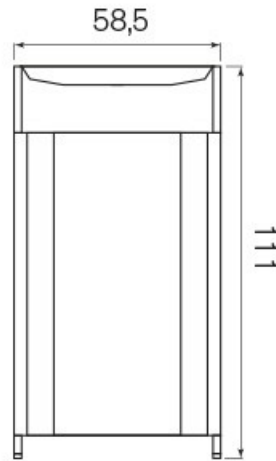

Papelera Epsilon Antivandalica KM.0

REF. MPA022KM0

CARACTERÍSTICAS

- Papelera reforzada construida en tubo y plancha de acero de 3mm.
- Diseño robusto dodecágono (12 caras).
- Se puede personalizar en colores, textos, escudos... bajo pedido.
- Con tapa superior a 2 aguas cortada siguiendo la geometria del dodecágono.
- Pintada al horno con imprimación y pintura oxirón.
- Incluye cenicero insertado en el cuerpo de la papelera.

Papelera Epsilon Antivandalica KM.0

REF. MPA022KM0

- Incluye esqueleto de tubo de acero para la fijación de las bolsas

KM.0: Producto de proximidad, producción local.

INSTALACIÓN

Se entrega con las correspondientes instrucciones de montaje. Si requieren del servicio de instalación, Happyludic dispone de técnicos-instaladores propios.

DIMENSIONES (L x AL x A):
585 x 1.110 x 420 mm