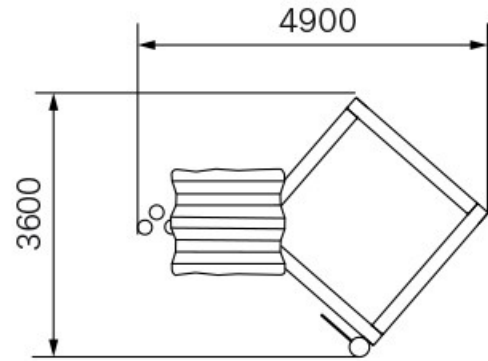

Experimentar

Reunión

Multijuego Arenero Robinia Purus

REF. PMR8168

EDAD
de 1 a 8 años

CARACTERÍSTICAS

- Dispone de una casita con tejado, un pequeño arenero y una polea con un cubo para recoger arena.
- El material que se utiliza para la estructura y los paneles es el tronco de robinia (acacia) sin retocar su forma original, de manera que se consiguen juegos únicos. La robinia es una madera muy apreciada por su resistencia y no requiere ningún tipo de tratamiento químico para mantenerla en buen estado.

Multijuego Arenero Robinia Purus

REF. PMR8168

- Certificado según la normativa europea EN-1176

INSTALACIÓN

Se entrega con las correspondientes instrucciones de montaje. Si requieren de servicio de instalación, Happy Ludic dispone de técnicos-instaladores propios.

DIMENSIONES (L x AL x A)

4.900 x 3.500 x 3.600 mm

ALTURA DE CAÍDA

600 mm