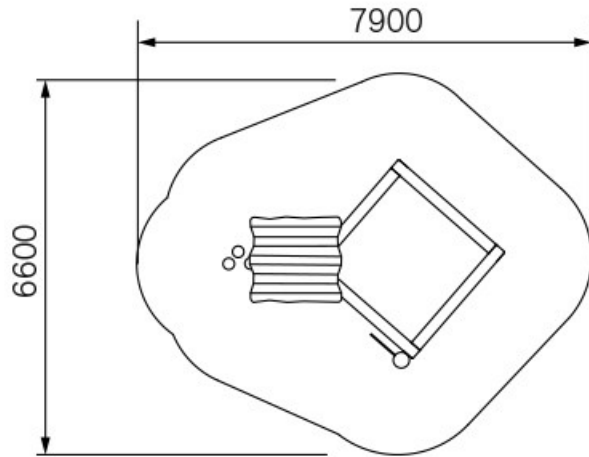

Experimentar

Reunión

Multijuego Arenero Robinia Purus

REF. PMR8168

EDAD
de 1 a 8 años

CARACTERÍSTICAS

- Dispone de una casita con tejado, un pequeño arenero y una polea con un cubo para recoger arena.
- El material que se utiliza para la estructura y los paneles es el tronco de robinia (acacia) sin retocar su forma original, de manera que se consiguen juegos únicos. La robinia es una madera muy apreciada por su resistencia y no requiere ningún tipo de tratamiento químico para mantenerla en buen estado.

Multijuego Arenero Robinia Purus

REF. PMR8168

- Certificado según la normativa europea EN-1176

INSTALACIÓN

Se entrega con las correspondientes instrucciones de montaje. Si requieren de servicio de instalación, Happy Ludic dispone de técnicos-instaladores propios.

DIMENSIONES (L x AL x A)

4.900 x 3.500 x 3.600 mm

ALTURA DE CAÍDA

600 mm