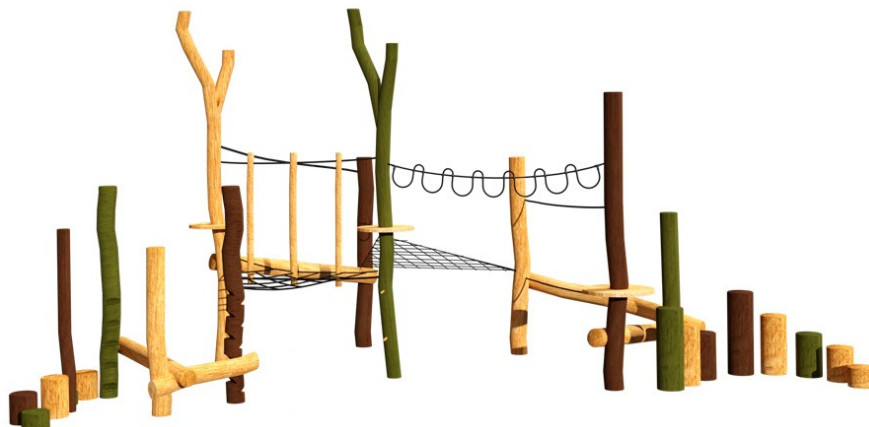

Joc de recorregut de robínia "Kerio"

REF. PMRXP024

EDAT
De 6 a 12 anys.

CARACTERÍSTIQUES

- Multijoc dissenyat perquè els nens experimentin i exerciten el seu equilibri corporal, de manera individual o col·lectiva. Fabricat artesanalment amb tronc de robínia (acàcia) sense retocar la seva forma original, de manera que s'aconsegueixen jocs únics. La robínia és una fusta molt apreciada per la seva resistència i no requereix cap tipus de tractament químic per mantenir-la en bon estat.

- Xarxes d'adherència amb cordes de niló trenat reforçat amb ànima d'acer.
- Certificat segons la normativa europea EN-1176.

INSTAL·LACIÓ

S'entrega amb les corresponents instruccions de muntatge. Si requereixen de servei d'instal·lació, Happyludic disposa de tècnics instal·ladors propis.

DIMENSIONS (L x AL x A)

9.000 x 4.650 x 6.140 mm aprox.

ALÇADA DE CAIGUDA

2.000 mm aprox.