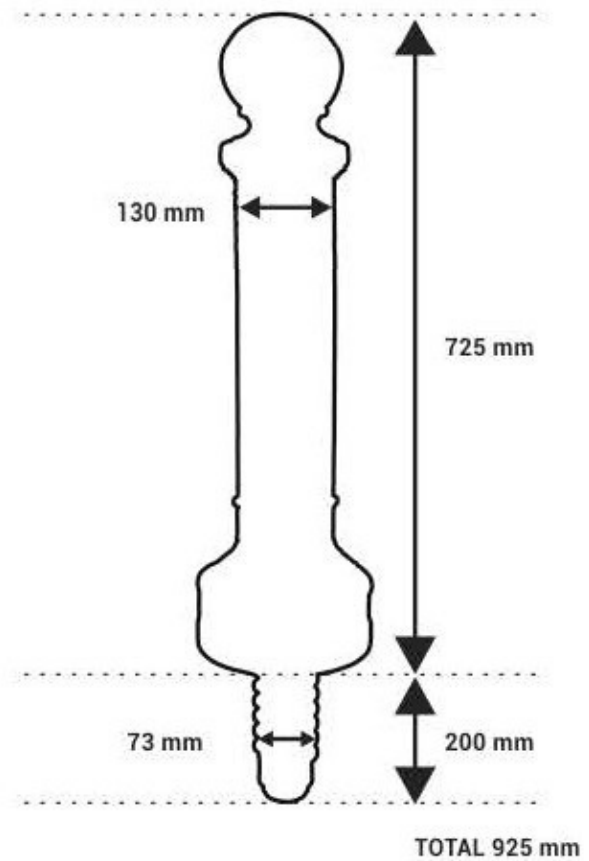

Pilona Empotrable EcoFlexible Romana Heavy KM.0 - Negra

REF. MPI016EF-N