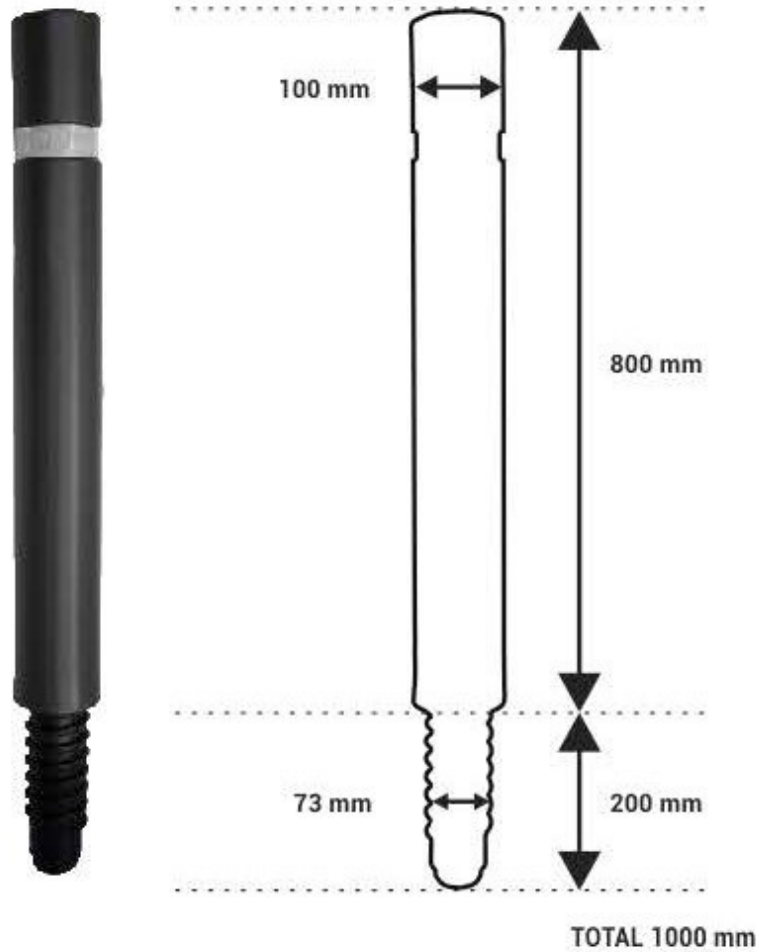

Pilona Empotrable EcoFlexible Areola Heavy KM.0 - Negra

REF. MPI015EF-N

CARACTERÍSTIQUES

Pilona fabricada en polietilè de baixa i alta densitat. El seu interior està compactat amb

goma reciclada de cautxú per suportar grans impactes.

Punxó de fixació a terra fabricat en polietilè de màxima qualitat.

Excel·lent comportament als raigs solars ultraviolats, gràcies a l'additiu Anti-UV que porta incorporat.

- Fabricades en polietilè de gran qualitat.
- Interior compactat amb goma reciclada provinent de pneumàtics fora d'ús.
- Angle de torsió i flexibilitat fins trencament de pilona = 45°
- Gran valor ecològic i reciclable.
- Respecta el medi ambient.
- Suporta qualsevol tipus de climatologia.
- Gran resistència a impactes.

Pilona Empotrable EcoFlexible Areola Heavy KM.0 - Negra

REF. MPI015EF-N

- No s'oxida i no absorbeix la brutícia.
- Excel·lent comportament davant de raigs UV.
- Antigraffitis i fàcil de netejar.
- Article econòmic i durador.
- Sense manteniment.
- Equipat amb una cinta reflectant de 3.5 cm d'ample, nivell 2, de la marca 3M segons Norma UNE 135.363 (per als valors de retroreflectància) i segons Norma UNE 135.330 i amb la Norma Europea EN 471.

DIMENSIONS (L x AL)