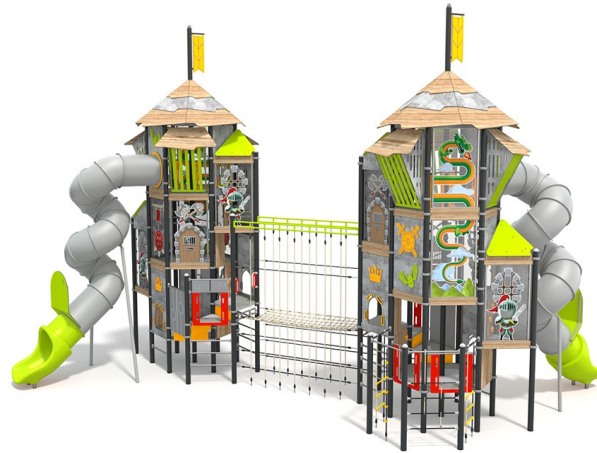

## >Fortaleza Smaug

REF. PGX1403

**EDAD**  
de 3 a 12 años

### CARACTERÍSTICAS

- Espectacular juego en forma de fortaleza con dos torres, diferentes juegos y tres toboganes. Fabricado en acero con postes de sección circular y paneles decorados en polietileno de alta densidad (HDPE).
- El HDPE es un material muy resistente a los impactos, oscilaciones térmicas y rayos UVA (no se astilla). 100% reciclable.
- Facilidad de limpieza grafitis y suciedad (sin pinturas).