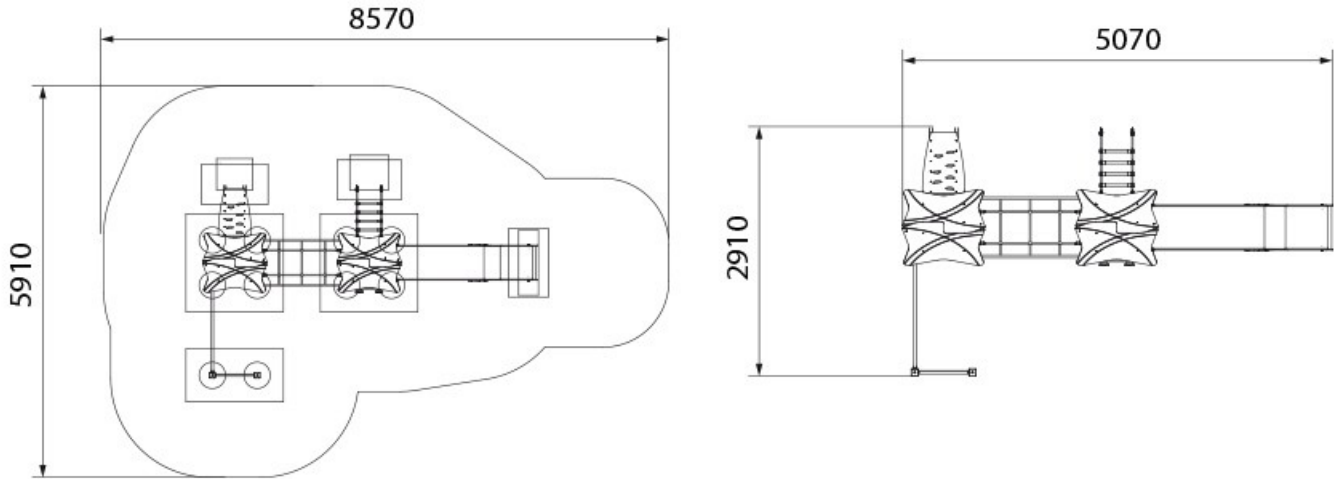

Multijoc Basic 104

REF. PMB00104

- Facilitat neteja grafits i brutícia (sense pintures).
- Certificat segons la normativa europea EN-1176.

INSTAL·LACIÓ

S'entrega amb les corresponents instruccions de muntatge. Si requereixen d'el servei d'instal·lació, HappyLudic disposa de tècnics instal·ladors propis.

DIMENSIONS (L x AL x A)
5.070 x 3.480 x 2.910 mm

ALÇADA DE CAIGUDA
1.500 mm