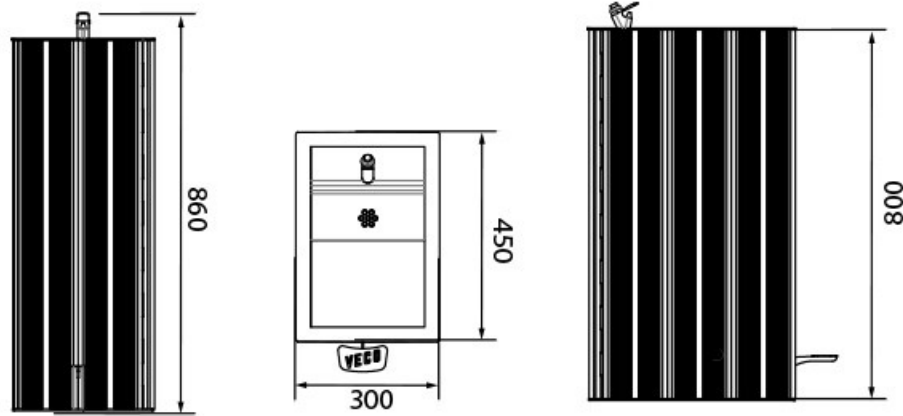

Font de fusta

REF. MFV002

CARACTERÍSTIQUES

- Revestiment en fusta Deck amb tractament en autoclau.
- Estructura metàl·lica, metal·litzada i lacada.
- Fixació: 4 Cargols.

INSTAL·LACIÓ

S'entrega amb les corresponents instruccions de muntatge.

Font de fusta

REF. MFV002

Si requereixen del servei d'instal·lació, Happyludic disposa de tècnics-
instal·ladors propis.

DIMENSIONS (L x AL x A)
450 x 860 x 300 mm