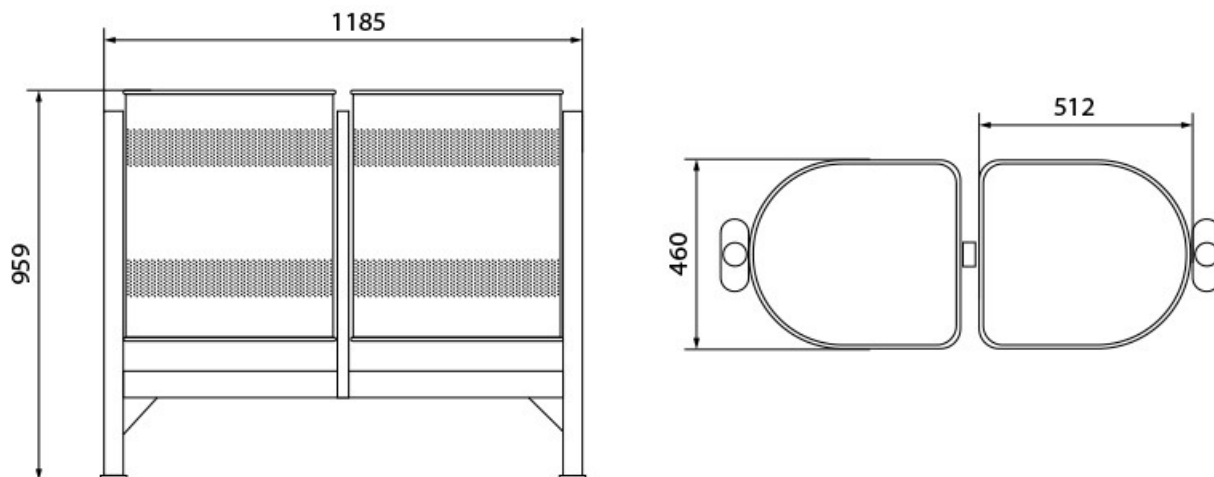

Basic Dual Paperera KM.0 de 220 litres

REF. MPA010

CARACTERÍSTIQUES

KM.0: Producte de proximitat, producció local.

- Paperera formada per dos cistelles de 110 litres útils cadascuna (220 litres en total).
- Fabricada en xapa de 1,5 mm de gruix i amb perforacions de Ø5 mm.
- Cistelles reforçades tubs ovals de Ø20mm a la part superior i inferior.
- Estructura realitzada amb pals de tub d'acer oval de 60 x20x1'5mm.
- Inclou sistema de tancament automàtic amb obertura manual.
- Tot el conjunt està pintat en gris oxirón.
- Aquest model permet ser fixat al paviment amb ancoratges universals.

Basic Dual Paperera KM.0 de 220 litres

REF. MPA010

OPCIONS DISPONIBLES

- Incrustació de xip per a control.
- Acer inoxidable en qualitats AISI 304 o AISI 316
- Personalització amb escuts, noms i colors.
- Cendrer o apagacigarretes.

INSTAL·LACIÓ

S'entrega en format kit amb les corresponents instruccions de muntatge. Si requereixen d'el servei d'instal·lació, Happyludic disposa de tècnics-instal·ladors propis.

CAPACITAT

220 l (110 l a cada cistella)

DIMENSIONS (L x AL x A)

1.185 x 959 x 460 mm