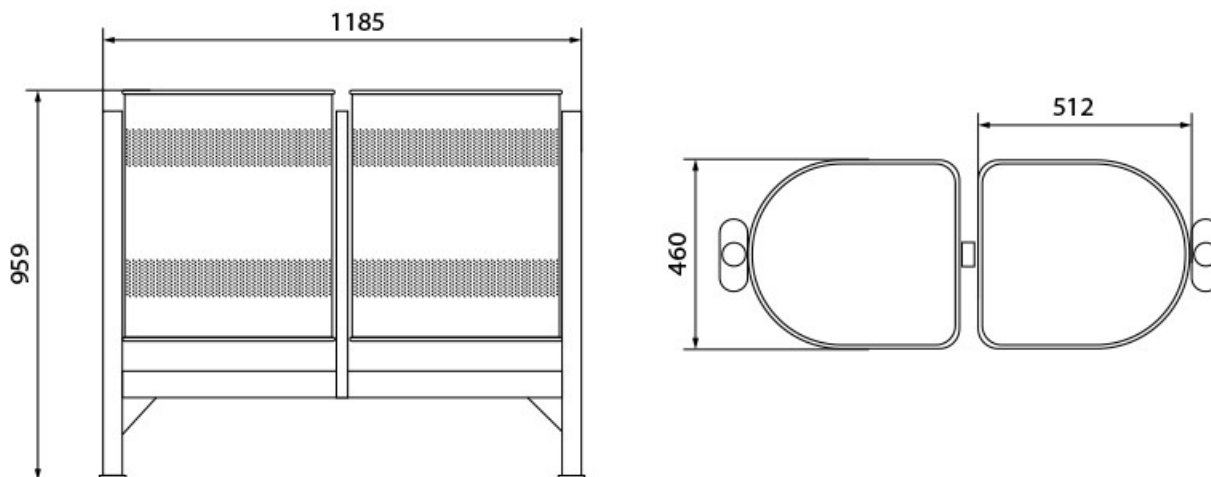

Basic Dual Papelera KM.0 de 220 litros

REF. MPA010

CARACTERÍSTICAS

KM.0: Producto de proximidad, producción local.

- Papelera formada por dos cestas de 110 litros útiles cada una (220 litros en total).
- Fabricada en chapa de 1,5mm de grosor y con perforaciones de 5mm de diámetro.
- Cestas reforzadas tubos ovales de 20mm de diámetro en la parte superior e inferior.
- Estructura realizada con postes de tubo de acero oval de 60 x20x1'5mm.
- Incluye sistema de cierre automático con apertura manual.
- Todo el conjunto está pintado en gris oxirón.
- Este modelo permite su anclaje al pavimento con anclajes universales.

Basic Dual Papelera KM.0 de 220 litros

REF. MPA010

OPCIONES DISPONIBLES

- Incrustación de chip para control.
- Acero inoxidable en calidades AISI 304 o AISI 316
- Personalización con escudos, nombres y colores.
- Cenicero o apagacigarrillos.

INSTALACIÓN

Se entrega en formato kit con las correspondientes instrucciones de montaje. Si requieren del servicio de instalación, Happylic dispone de técnicos-instaladores propios.

CAPACIDAD

220 l (110 l en cada cesta)

DIMENSIONES (L x AL x A)

1.185 x 959 x 460 mm