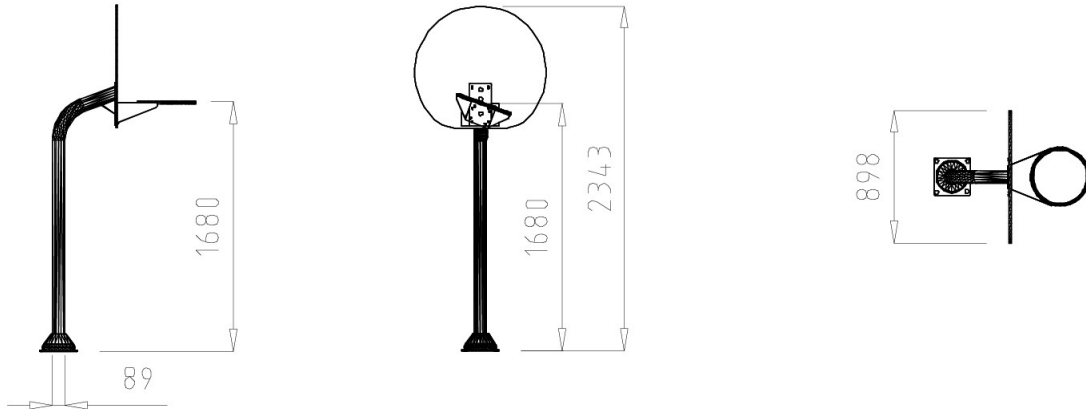

Canasta de Minibasket Inclusiva Pam

REF. DP152

EDAD
de 1 a 6 años

CARACTERÍSTICAS

- Canasta de pequeña altura con una cara divertida en el tablero y un aro de un aro de 1,68 m de altura ligeramente inclinado hacia la derecha, para jugar de forma diferente y divertida.
- INCLUSIVA: Juego adaptado para ser utilizado por niños con diferentes capacidades que no necesitan imprescindiblemente apoyo de otras personas para acceder y jugar.
- El aro tiene una ligera inclinación para jugar de manera diferente y más divertida.
- Se puede combinar con el resto de canastas minibasket para un juego más interactivo.

Canasta de Minibasket Inclusiva Pam

REF. DP152

- Acero galvanizado acabado con pintura al polvo y HPL serigrafiado.
- Facilidad de limpieza de grafitis y suciedad (sin pinturas).
- Certificado según la normativa europea EN-1176.

INSTALACIÓN

Se entrega con las correspondientes instrucciones de montaje. Si requieren del servicio de instalación, HappyLudic dispone de técnicos-instaladores propios.

DIMENSIONES (L x AL)
 898 x 2.343 mm