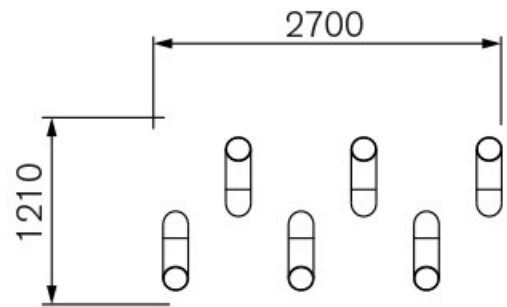

Juego de Recorrido de Robinia Ges

REF. PMR8112

- Certificado según la normativa europea EN-1176

INSTALACIÓN

Se entrega con las correspondientes instrucciones de montaje. Si requieren de servicio de instalación, Happyludic dispone de técnicos-instaladores propios.

DIMENSIONES (L x AL x A)

2.700 x 1.210 x 1.210 mm

ALTURA DE CAÍDA

310 mm