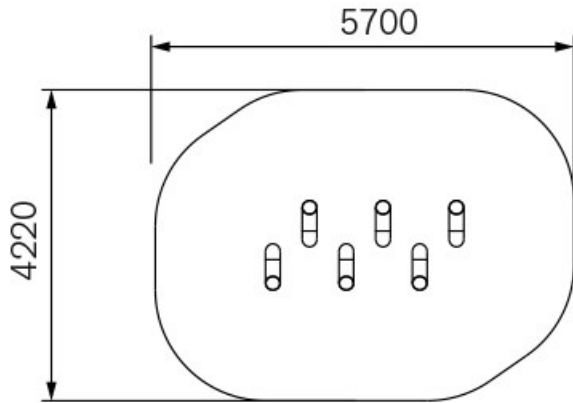

Juego de Recorrido de Robinia Ges

REF. PMR8112

- Certificado según la normativa europea EN-1176

INSTALACIÓN

Se entrega con las correspondientes instrucciones de montaje. Si requieren de servicio de instalación, Happyludic dispone de técnicos-instaladores propios.

DIMENSIONES (L x AL x A)

2.700 x 1.210 x 1.210 mm

ALTURA DE CAÍDA

310 mm