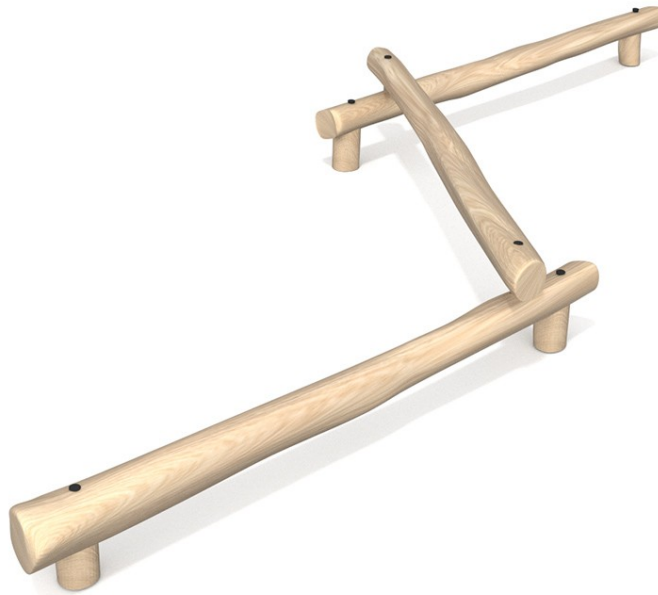

Experimentar

Juego de Recorrido de Robinia Ibias

REF. PMR8110

EDAD
de 3 a 12 años

CARACTERÍSTICAS

- Capacidad para varios niños. Perfecto para hacer equilibrios.
- Fabricado artesanalmente.

El material que se utiliza para la estructura y los paneles es el tronco de robinia (acacia) sin retocar su forma original, de manera que se consiguen juegos únicos. La robinia es una madera muy apreciada por su resistencia y no requiere ningún tipo de tratamiento químico para mantenerla en buen estado.

Juego de Recorrido de Robinia Ibias

REF. PMR8110

- Certificado según la normativa europea EN-1176

INSTALACIÓN

Se entrega con las correspondientes instrucciones de montaje. Si requieren de servicio de instalación, Happyludic dispone de técnicos-instaladores propios.

DIMENSIONES (L x AL x A)

6.200 x 680 x 2.700 mm

ALTURA DE CAÍDA

680 mm