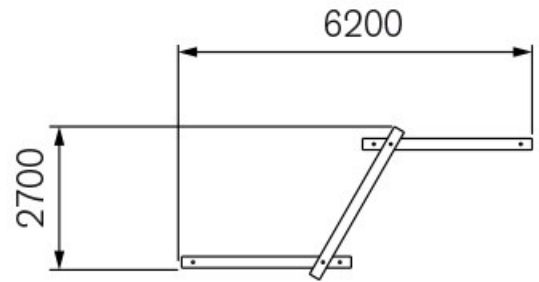

Juego de Recorrido de Robinia Ibias

REF. PMR8110

- Certificado según la normativa europea EN-1176

INSTALACIÓN

Se entrega con las correspondientes instrucciones de montaje. Si requieren de servicio de instalación, Happyludic dispone de técnicos-instaladores propios.

DIMENSIONES (L x AL x A)

6.200 x 680 x 2.700 mm

ALTURA DE CAÍDA

680 mm