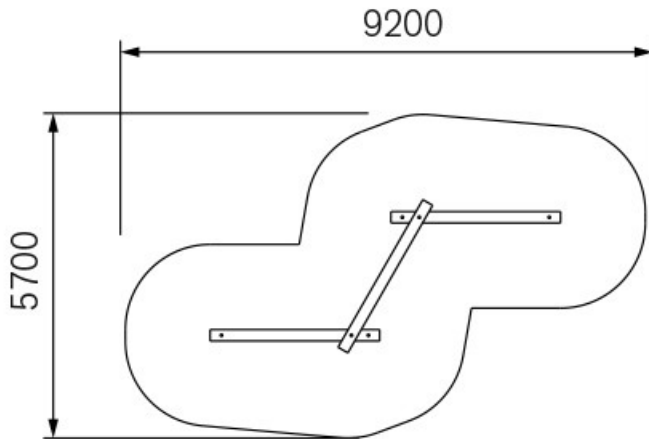

Experimentar

Juego de Recorrido de Robinia Ibias

REF. PMR8110

EDAD
de 3 a 12 años

CARACTERÍSTICAS

- Capacidad para varios niños. Perfecto para hacer equilibrios.
- Fabricado artesanalmente.

El material que se utiliza para la estructura y los paneles es el tronco de robinia (acacia) sin retocar su forma original, de manera que se consiguen juegos únicos. La robinia es una madera muy apreciada por su resistencia y no requiere ningún tipo de tratamiento químico para mantenerla en buen estado.

Juego de Recorrido de Robinia Ibias

REF. PMR8110

- Certificado según la normativa europea EN-1176

INSTALACIÓN

Se entrega con las correspondientes instrucciones de montaje. Si requieren de servicio de instalación, Happyludic dispone de técnicos-instaladores propios.

DIMENSIONES (L x AL x A)

6.200 x 680 x 2.700 mm

ALTURA DE CAÍDA

680 mm