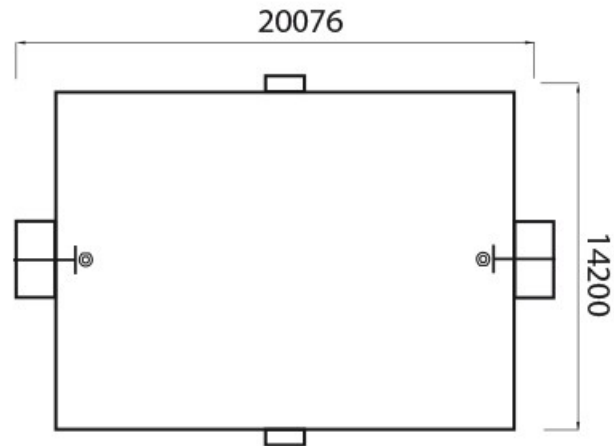

Pista Multideportiva Stadium

REF. EP6403

- Certificado según norma UNE-EN 15312.

INSTALACIÓN

Se entrega con las correspondientes instrucciones de montaje. Si requieren del servicio de instalación, HappyLudic dispone de técnicos-instaladores propios.

DIMENSIONES (L x AL x A)
20.070 x 5.140 x 14.200 mm