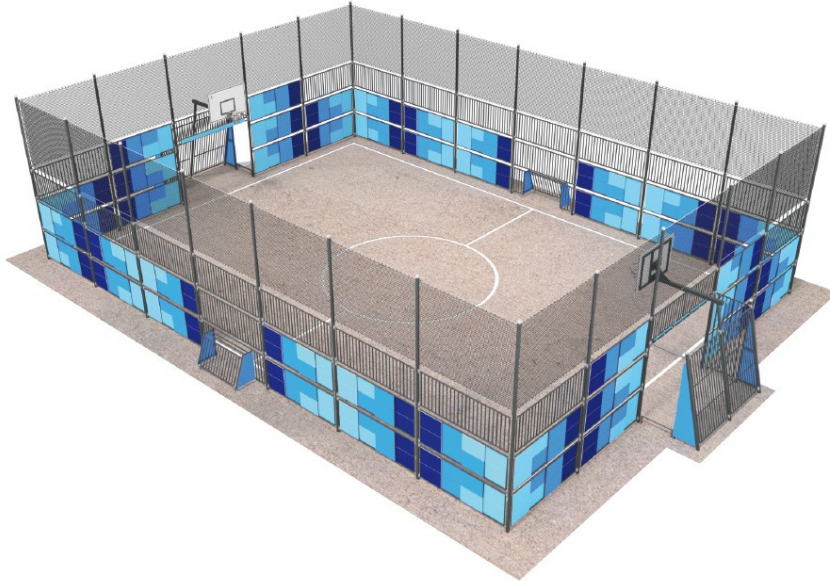

Pista Multideportiva Stadium

REF. EP6403

CARACTERÍSTICAS

- Área multideportiva para practicar el fútbol sala, baloncesto y balonmano.
- Estructura de acero galvanizado pintada al horno en gris y azul.
- Resistente a los impactos, humedad, oscilaciones térmicas y rayos UVA .
- Tornillería zincada.
- Opcional: instalación de césped artificial (ver referencia PPT003).

Pista Multideportiva Stadium

REF. EP6403

- Certificado según norma UNE-EN 15312.

INSTALACIÓN

Se entrega con las correspondientes instrucciones de montaje. Si requieren del servicio de instalación, HappyLudic dispone de técnicos-instaladores propios.

DIMENSIONES (L x AL x A)
20.070 x 5.140 x 14.200 mm