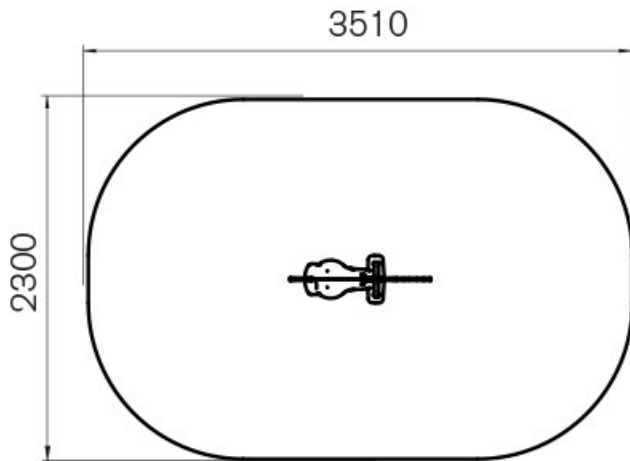

Balancejar

Molla Triceratops

REF. PM5105

EDAT
de 1 a 12 anys

CARACTERÍSTIQUES

- Capacitat per a 1 nen.
- Polietilè d'alta densitat (HDPE): material molt resistent als impactes, oscil·lacions tèrmiques i raigs UVA (no es estella). 100% reciclable.
- Facilitat de neteja de graffits i brutícia (sense pintures).
- Moll d'acer de 20 mm plastificat al forn.
- Certificat segons la normativa europea EN-1176.

Molla Triceratops

REF. PM5105

INSTAL·LACIÓ

S'entrega semimontado amb les corresponents instruccions. Si requereixen de servei d'instal·lació, Happyludic disposa de tècnics instal·ladors propis.

DIMENSIONS (L x A x A)
910 x 850 x 300 mm

ALÇADA DE CAIGUDA
500 mm