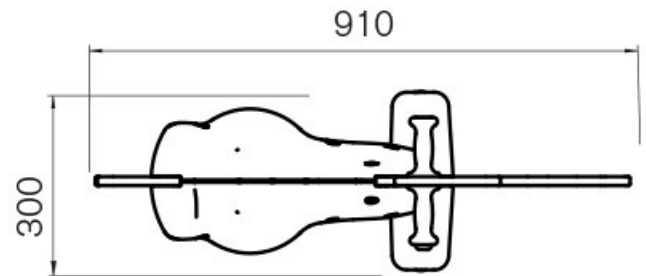

Balancejar

Molla Triceratops

REF. PM5105

EDAT
de 1 a 12 anys

CARACTERÍSTIQUES

- Capacitat per a 1 nen.
- Polietilè d'alta densitat (HDPE): material molt resistent als impactes, oscil·lacions tèrmiques i raigs UVA (no es estella). 100% reciclable.
- Facilitat de neteja de graffits i brutícia (sense pintures).
- Moll d'acer de 20 mm plastificat al forn.
- Certificat segons la normativa europea EN-1176.

Molla Triceratops

REF. PM5105

INSTAL·LACIÓ

S'entrega semimontado amb les corresponents instruccions. Si requereixen de servei d'instal·lació, Happyludic disposa de tècnics instal·ladors propis.

DIMENSIONS (L x A x A)
910 x 850 x 300 mm

ALÇADA DE CAIGUDA
500 mm