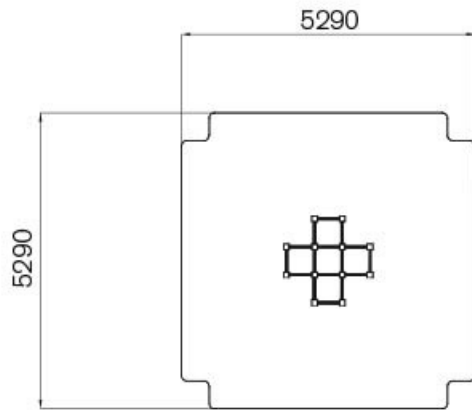

Juego de Escalada Laberinto

REF. PEPM524

Si requieren de servicio de instalación, Happyludic dispone de técnicos-instaladores propios.

DIMENSIONES (L x AL x A)
1.590 x 1.930 x 1.590 mm.

ALTURA DE CAÍDA
2.050 mm.