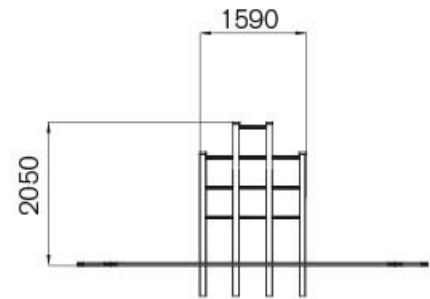

Juego de Escalada Laberinto

REF. PEPM524

Si requieren de servicio de instalación, Happyludic dispone de técnicos-instaladores propios.

DIMENSIONES (L x AL x A)
1.590 x 1.930 x 1.590 mm.

ALTURA DE CAÍDA
2.050 mm.