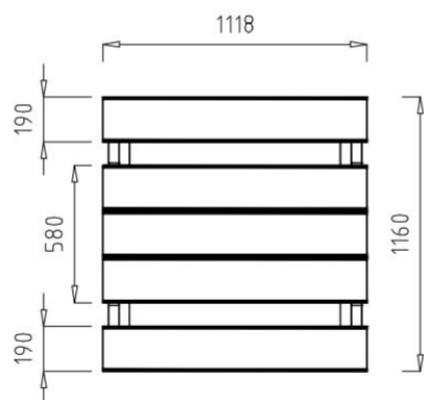

Mesa Pícnic Escolar Barnizada

REF. MB006I