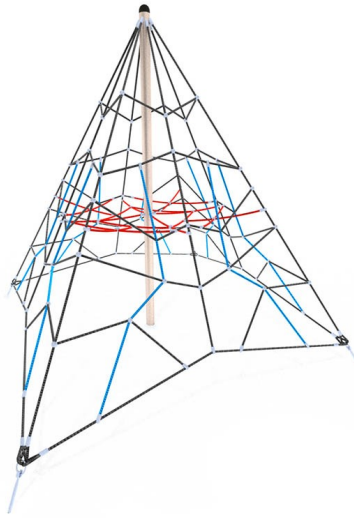

## Piràmide de xarxa SMURF MAXI

REF. PE9101

**EDAT**  
 De 4 a 12 anys.

**CARACTERÍSTIQUES**

- Xarxa tridimensional de 3 m d'alçada.
- Pal central d'acer inoxidable polit.
- Cordes de niló trenat (les perimetrals reforçades amb ànima d'acer).
- Bases d'acer galvanitzat.
- Certificat segons la normativa europea EN-1176.

Si requereixen de servei d'instal·lació, Happyludic disposa de tècnics-instal·ladors propis.

**DIMENSIONS (L x AL x A)**  
 4.500 x 3.000 x 4.500 mm.

**ALTURA DE CAIGUDA**  
 1.410 mm.

**INSTAL·LACIÓ**

S'entrega amb les corresponents instruccions de muntatge.

Enfilar-se

Experimentar