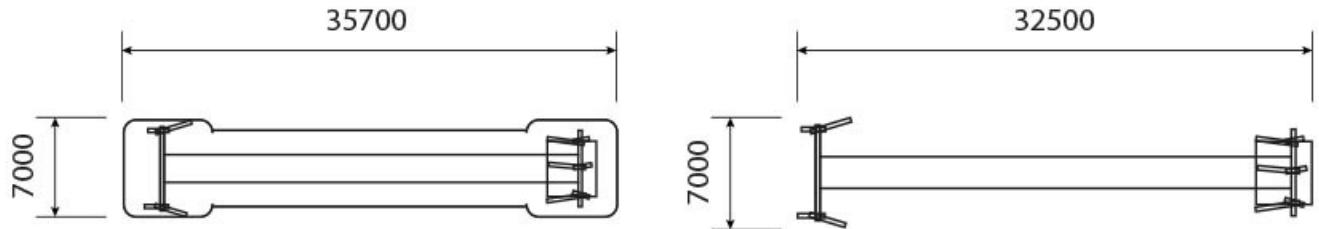

Experimental

Tirolina de Robínia amb Rampa de Sortida Iguazú Doble

REF. PMRXPR006D

EDAT

A partir de 5 anys.

CARACTERÍSTIQUES

- Fabricat artesanalment amb tronc de robínia (acàcia) sense retocar la seva forma original, de manera que s'aconsegueixen jocs únics. La robínia és una fusta molt apreciada per la seva resistència i no requereix cap tipus de tractament químic per mantenir-la en bon estat.
- Cable d'acer trenat de 12 mm de gruix i 30 m de longitud.
- Sistema de rodament tancat en una caixa d'acer inoxidable.

Tirolina de Robínia amb Rampa de Sortida Iguazú Doble

REF. PMRXPR006D

- Seient circular de goma.
- Disponible en altres longituds.
- Certificat segons la normativa europea EN-1176.

INSTAL·LACIÓ

S'entrega amb les corresponents instruccions de muntatge. Si requereixen d'el servei d'instal·lació, HappyLudic disposa de tècnics instal·ladors propis.

DIMENSIONS (L x AL x A)
 32.500 x 3.220 x 7.000 mm.

ALÇADA DE CAIGUDA
 1.000 mm.